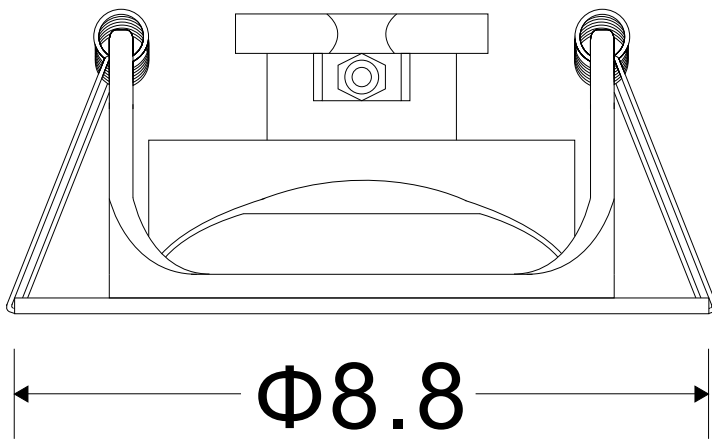

A3217PL-1WH
A3217PL-1BK
A3217PL-1GY

3.9

$\Phi 7.3$

30°

[cm]