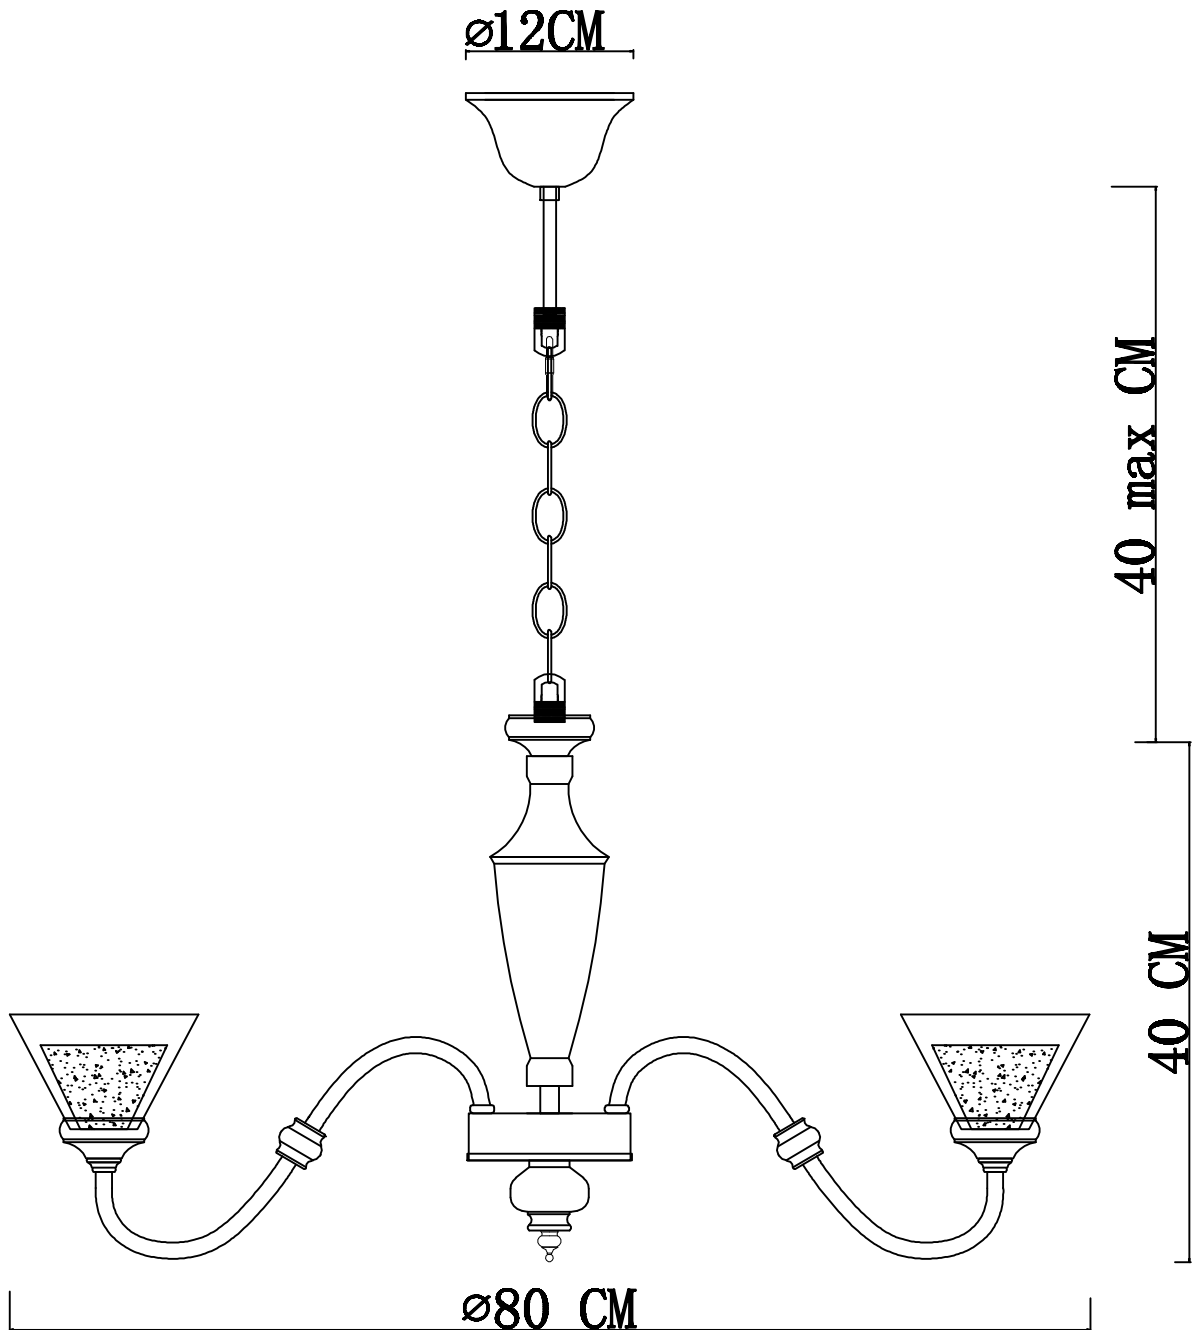

loop+exera bracket
incl

A5184LM-6AB