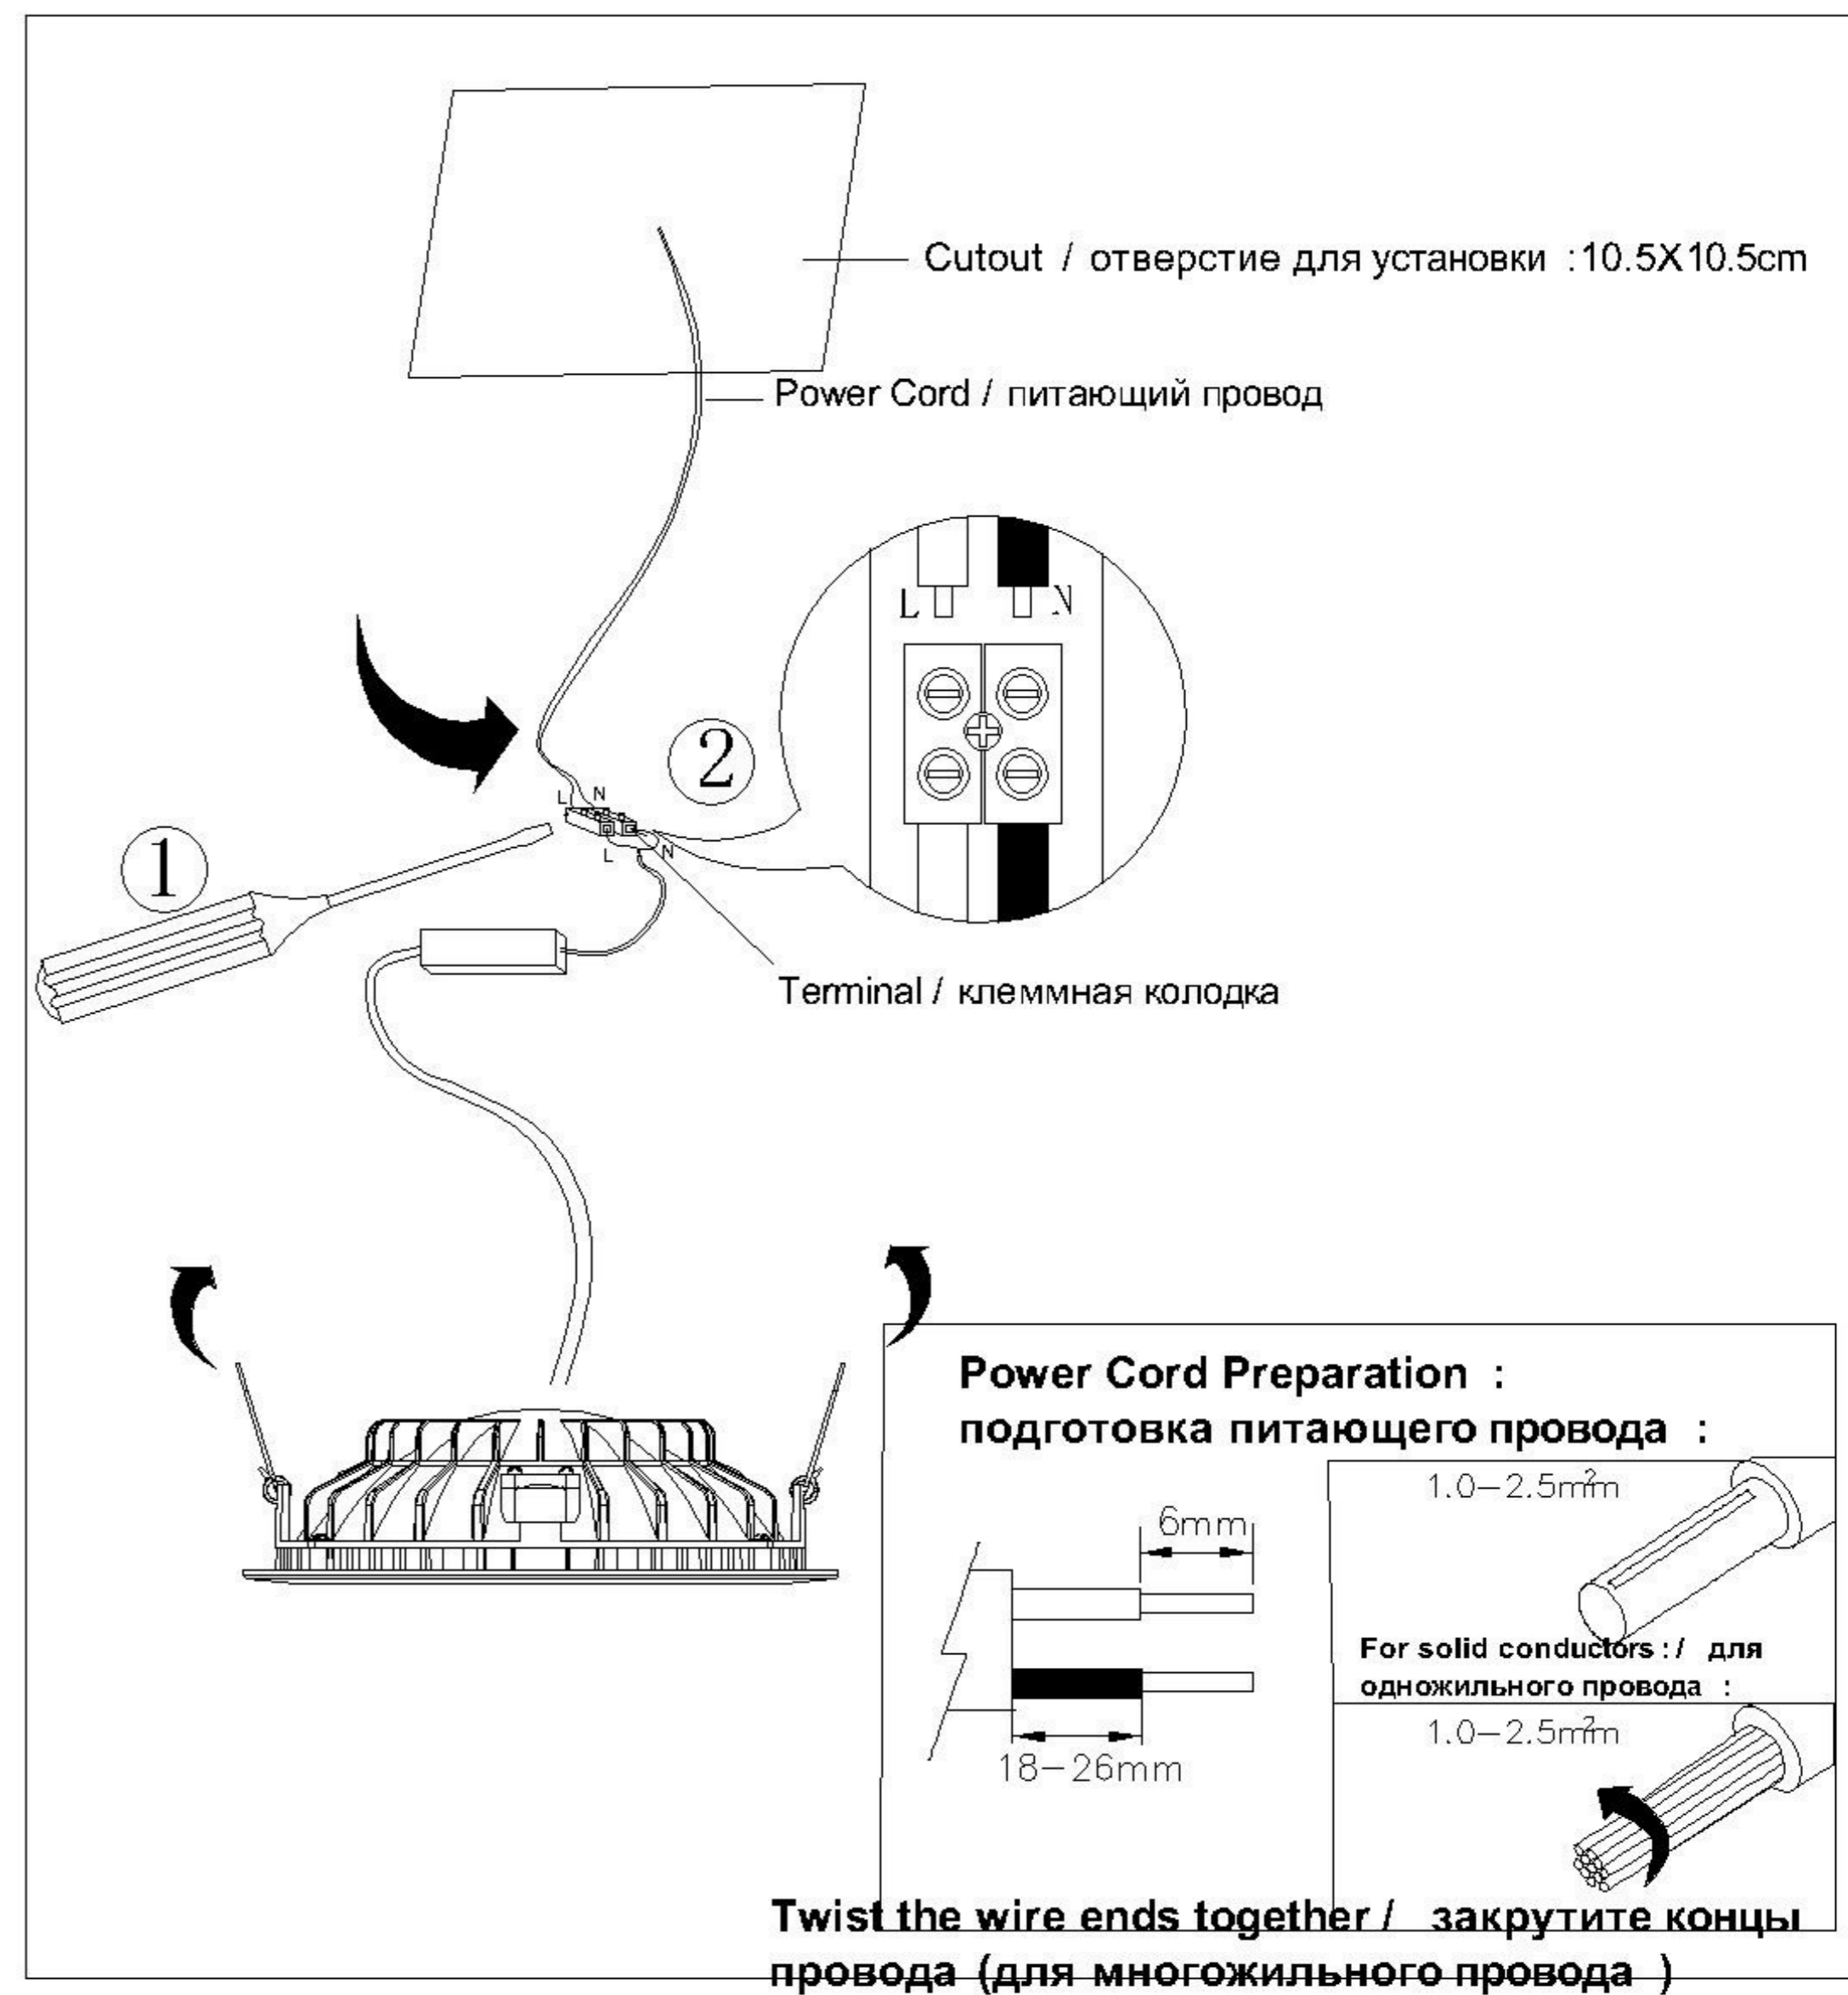

(2) Cable and lamp installation / Установка проводки и светильника

CAUTION SYMBOL ВНИМАНИЕ

- We recommend installation to be done by your local licensed and qualified electricity
  установка изделий должна производиться только лицензированным и квалифицированным электриком .
- $\ominus 0.1m$ The minimum distance from the illuminated object is 0.1m.
  расстояние от источника света до стены минимум 0,1 м.
- Do not touch the illuminated light source so as not to burn.
  не притрагивайтесь к источнику света пока он горячий .
- Please switch off the power source before installation or replacement.
  пожалуйста ,выключайте электричество до замены источника света или при замене изделия
- To be applied on indoor application only.
  изделие предназначено только для внутреннего использования

CLEANING SYMBOL ЧИСТКА

- Disconnect the power source before cleaning.
  Выключайте электричество до начала чистки и не используйте абразивные и /или влажные очищающие материалы

MAINTENANCE SYMBOL Содержание и техническое обслуживание

- Do not disassemble the product by yourself.
  Не разбирайте изделие самостоятельно
- Please contact qualified electricity for services or questions.
  Пожалуйста, по вопросам обслуживания свяжитесь с лицензированным и квалифицированным электриком