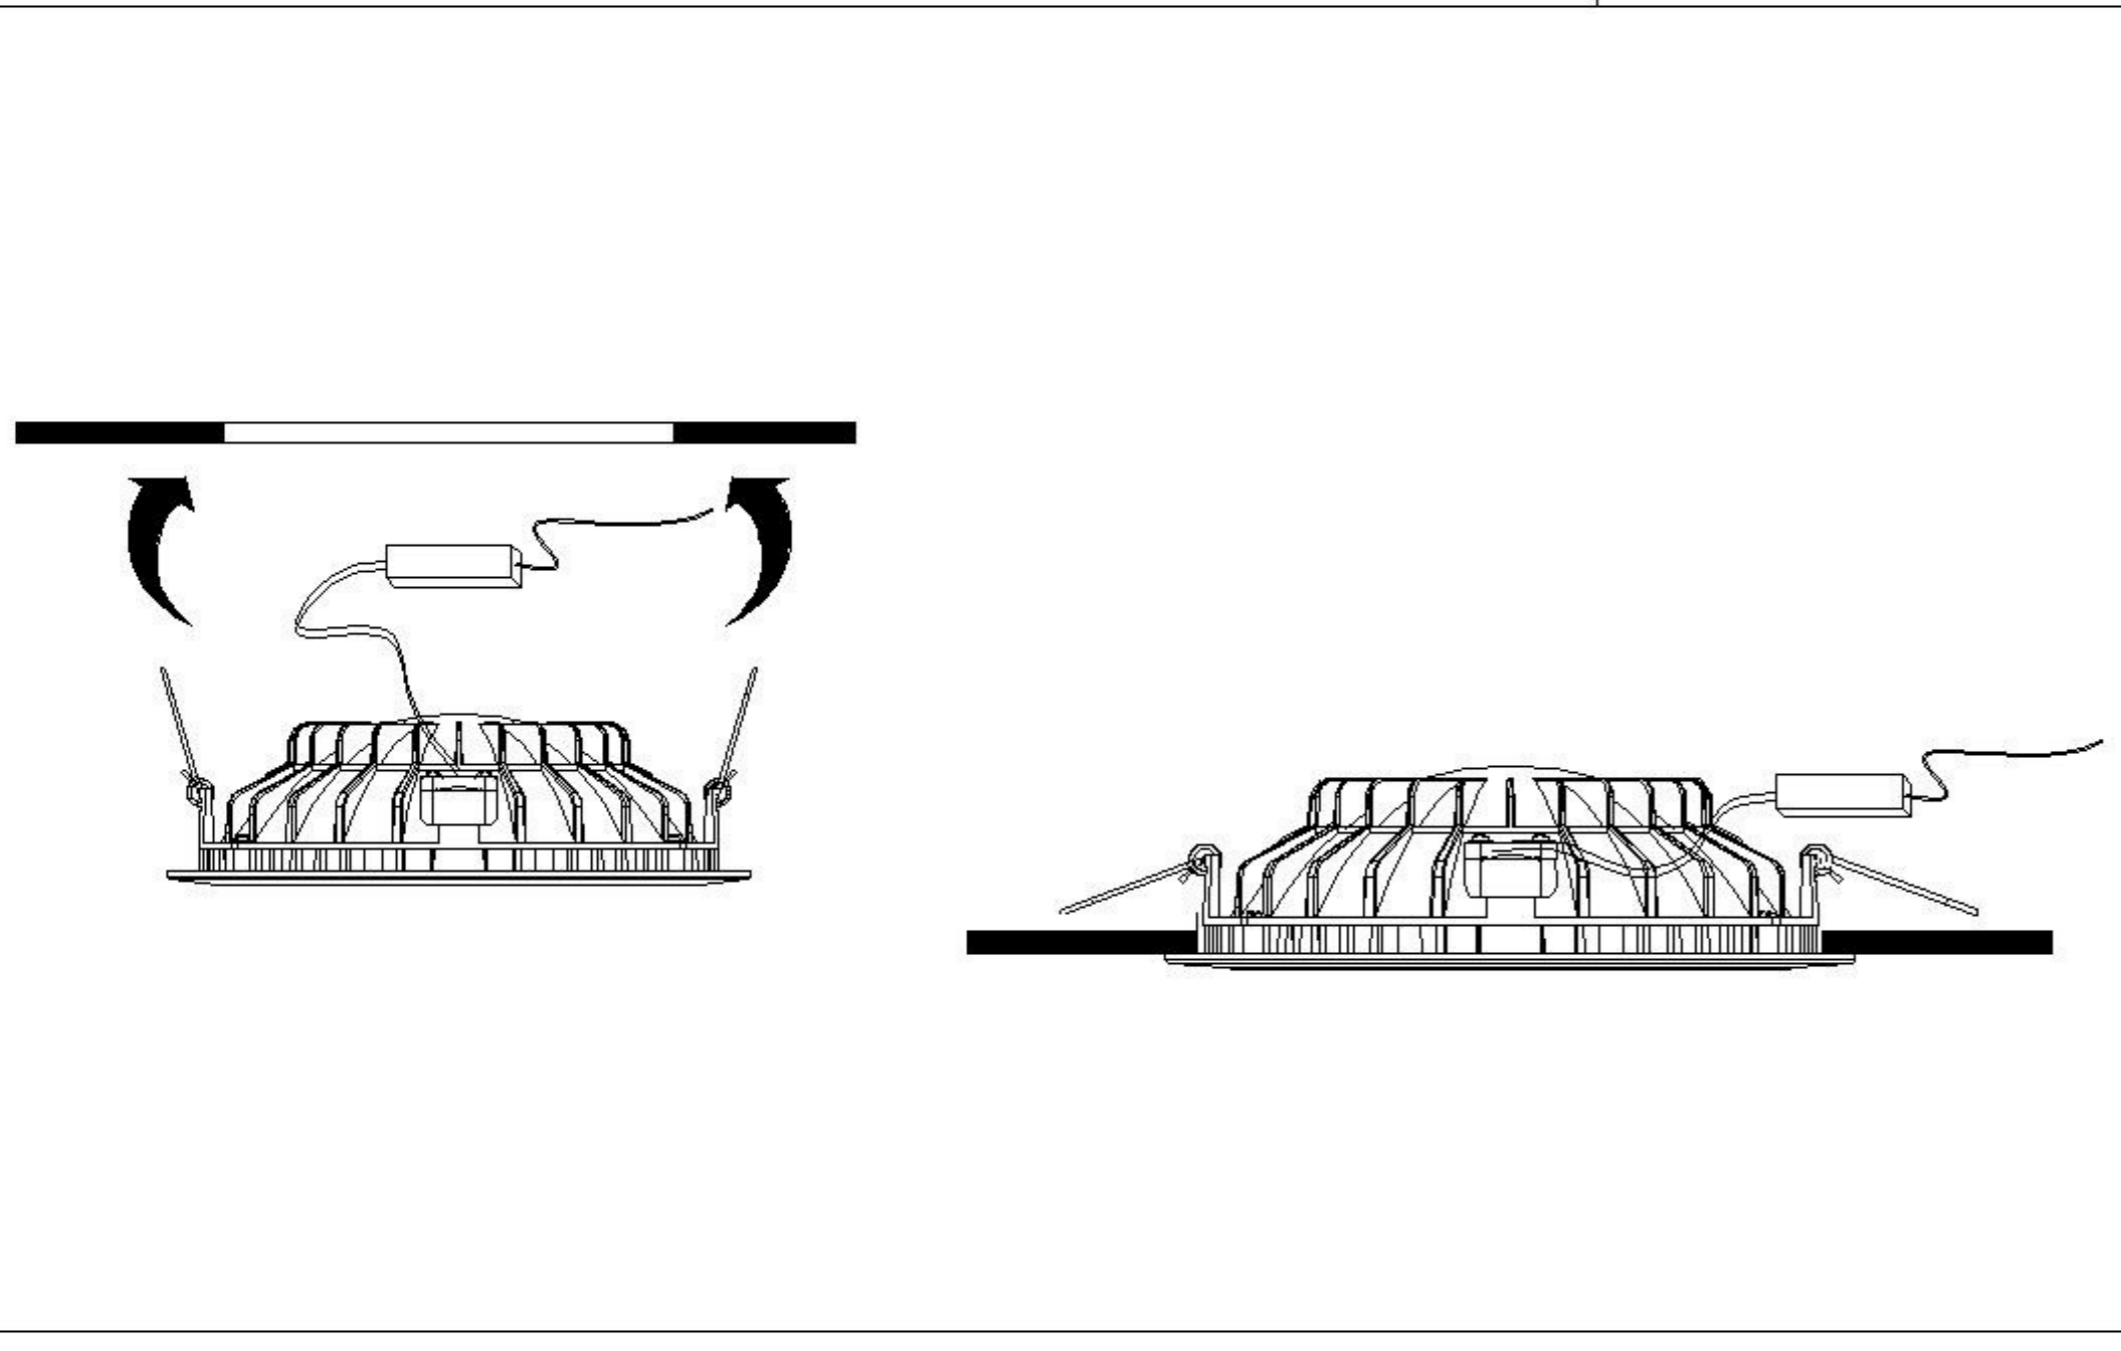

(2) Cable and lamp installation / Установка проводки и светильника

CAUTION SYMBOL ВНИМАНИЕ

- We recommend installation to be done by your local licensed and qualified electricity
  установка изделий должна производиться только лицензированным и квалифицированным электриком .
- $\ominus 0.1m$ The minimum distance from the illuminated object is 0.1m.
  расстояние от источника света до стены минимум 0,1 м.
- Do not touch the illuminated light source so as not to burn.
  не притрагивайтесь к источнику света пока он горячий .
- Please switch off the power source before installation or replacement.
  пожалуйста ,выключайте электричество до замены источника света или при замене изделия
- To be applied on indoor application only.
  изделие предназначено только для внутреннего использования

CLEANING SYMBOL ЧИСТКА

- Disconnect the power source before cleaning.
  Выключайте электричество до начала чистки и не используйте абразивные и /или влажные очищающие материалы

MAINTENANCE SYMBOL Содержание и техническое обслуживание

- Do not disassemble the product by yourself.
  Не разбирайте изделие самостоятельно
- Please contact qualified electricity for services or questions.
  Пожалуйста, по вопросам обслуживания свяжитесь с лицензированным и квалифицированным электриком