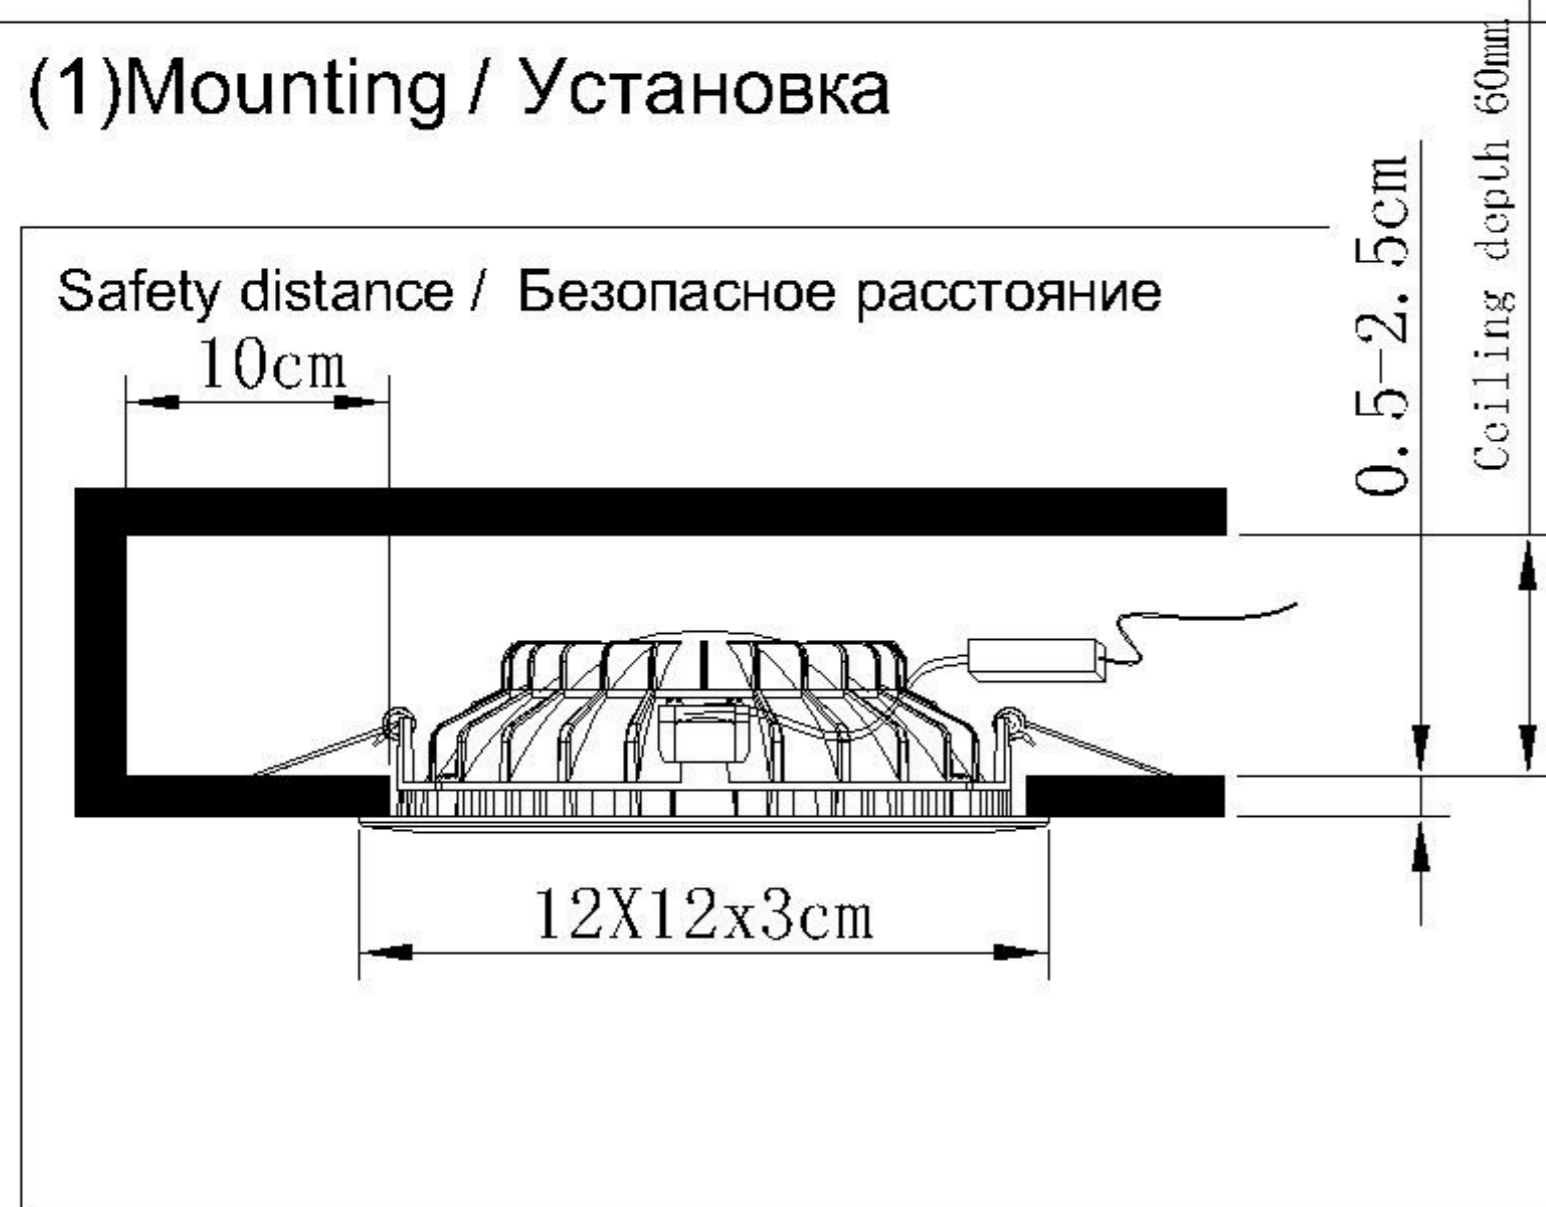

TECHNICAL SPECIFICATION / Техническая спецификация

Voltage / Напряжение	: AC110-240V
Frequency / Частота	: 50/60Hz
Light source / Источник света	: SMD 3W+COB 3W
IP Protection / IP-защита	: IP20
MODEL / Модель	: A7243PL-2WH

(1) Mounting / Установка