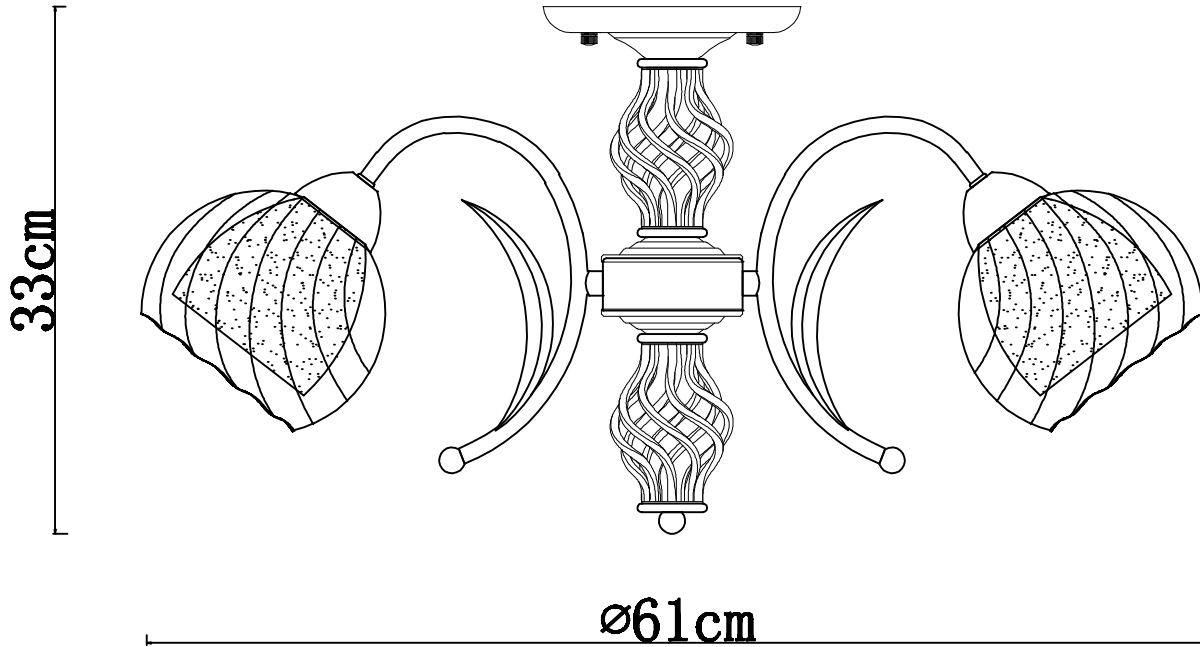

bracket

ø15cm

A1607PL-3AB