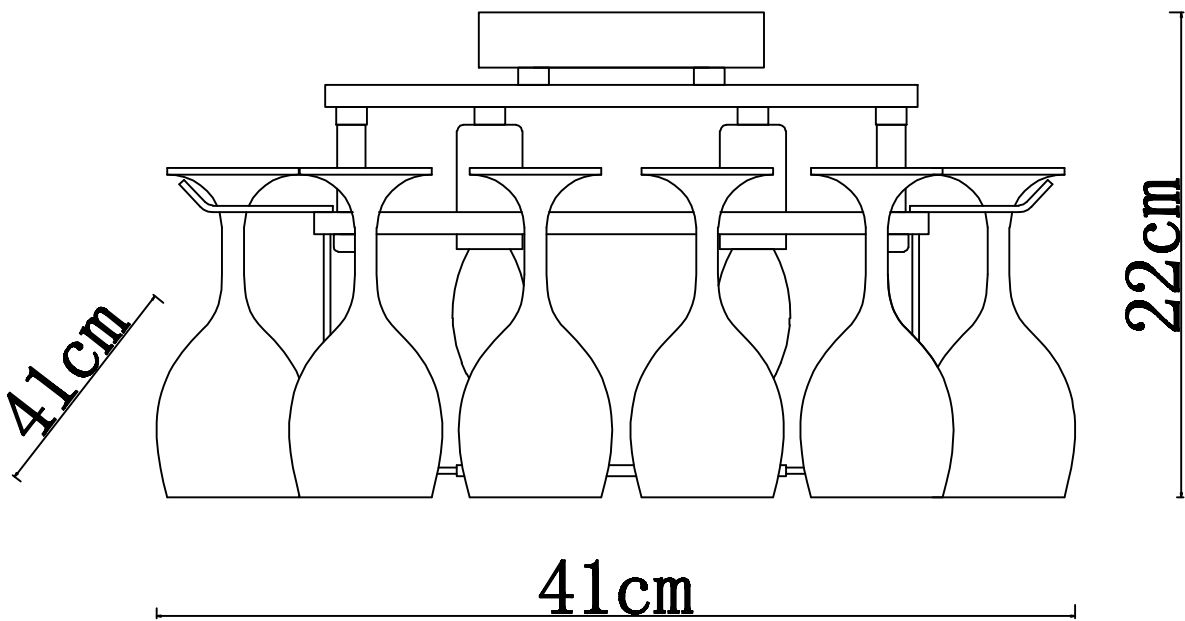

bracket

13cm

A7043PL-2CC