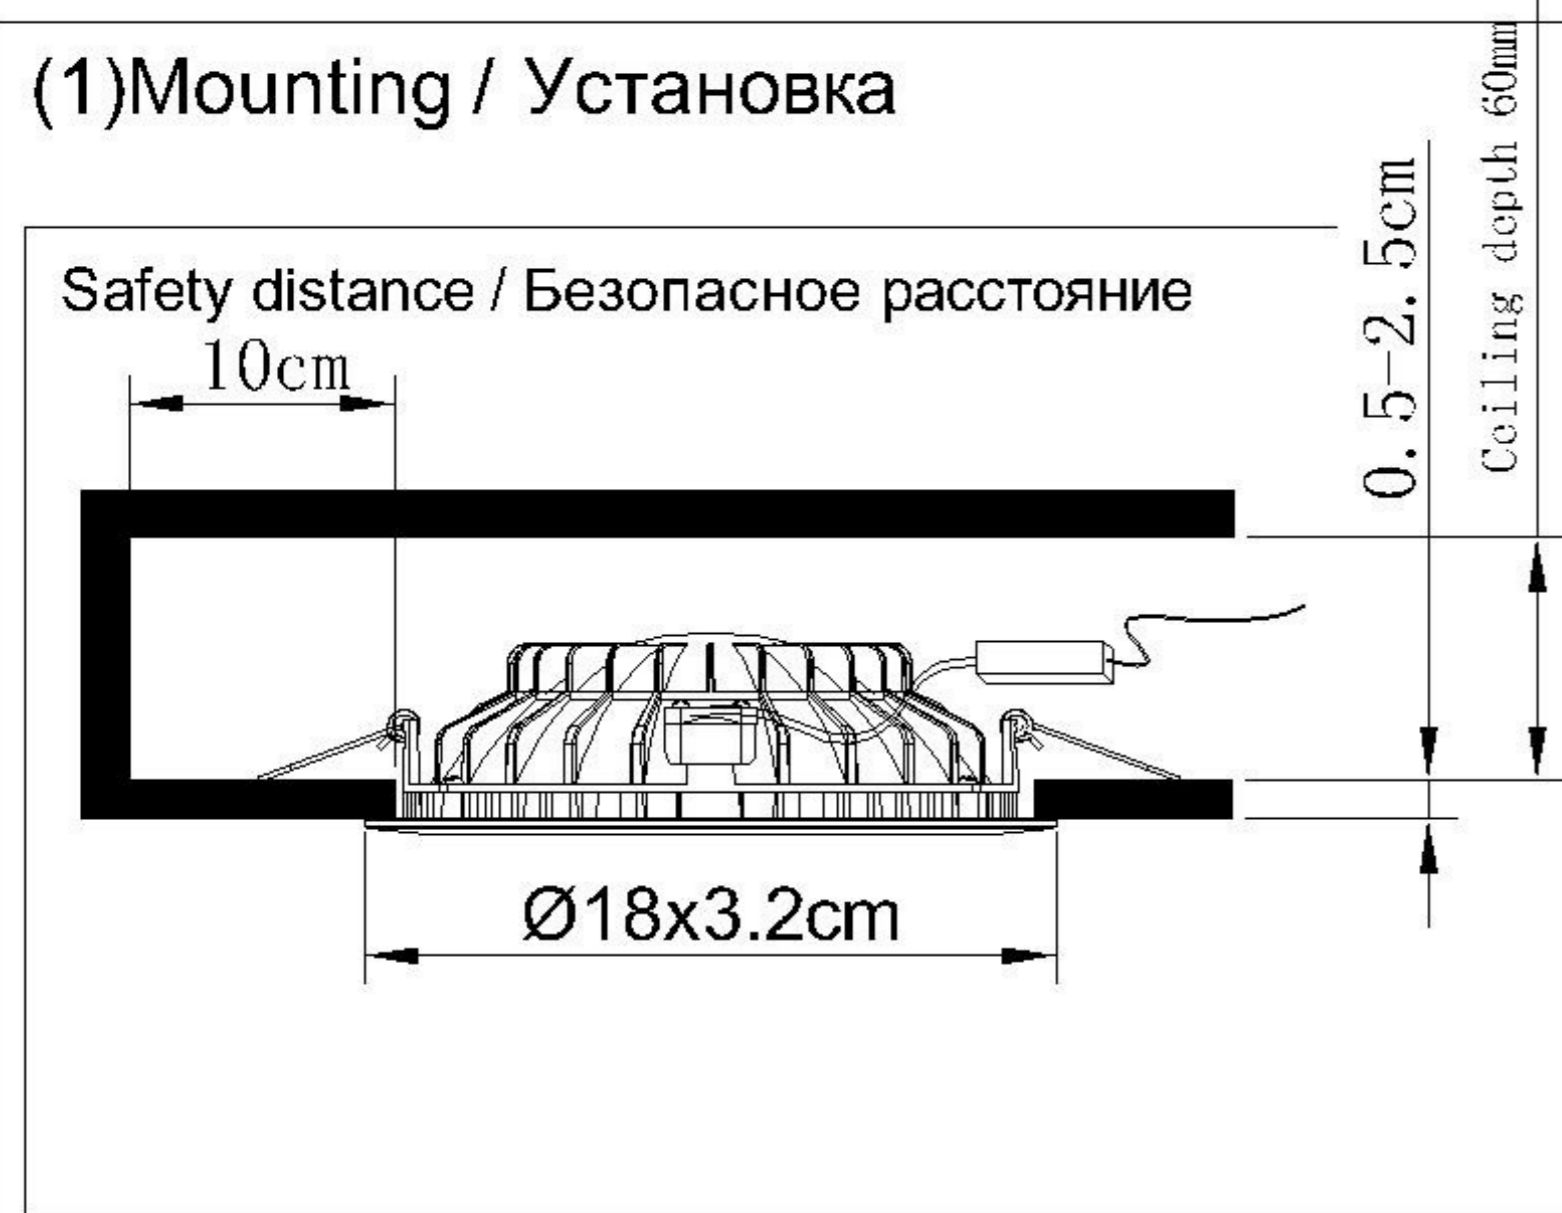

### **TECHNICAL SPECIFICATION / Техническая спецификация**

Voltage / Напряжение : AC110-240V  
 Frequency / Частота : 50/60Hz  
 Light source / Источник света : SMD 7W+COB 7W  
 IP Protection / IP-защита : IP20  
 MODEL / Модель : A7207PL-2WH

#### (1) Mounting / Установка