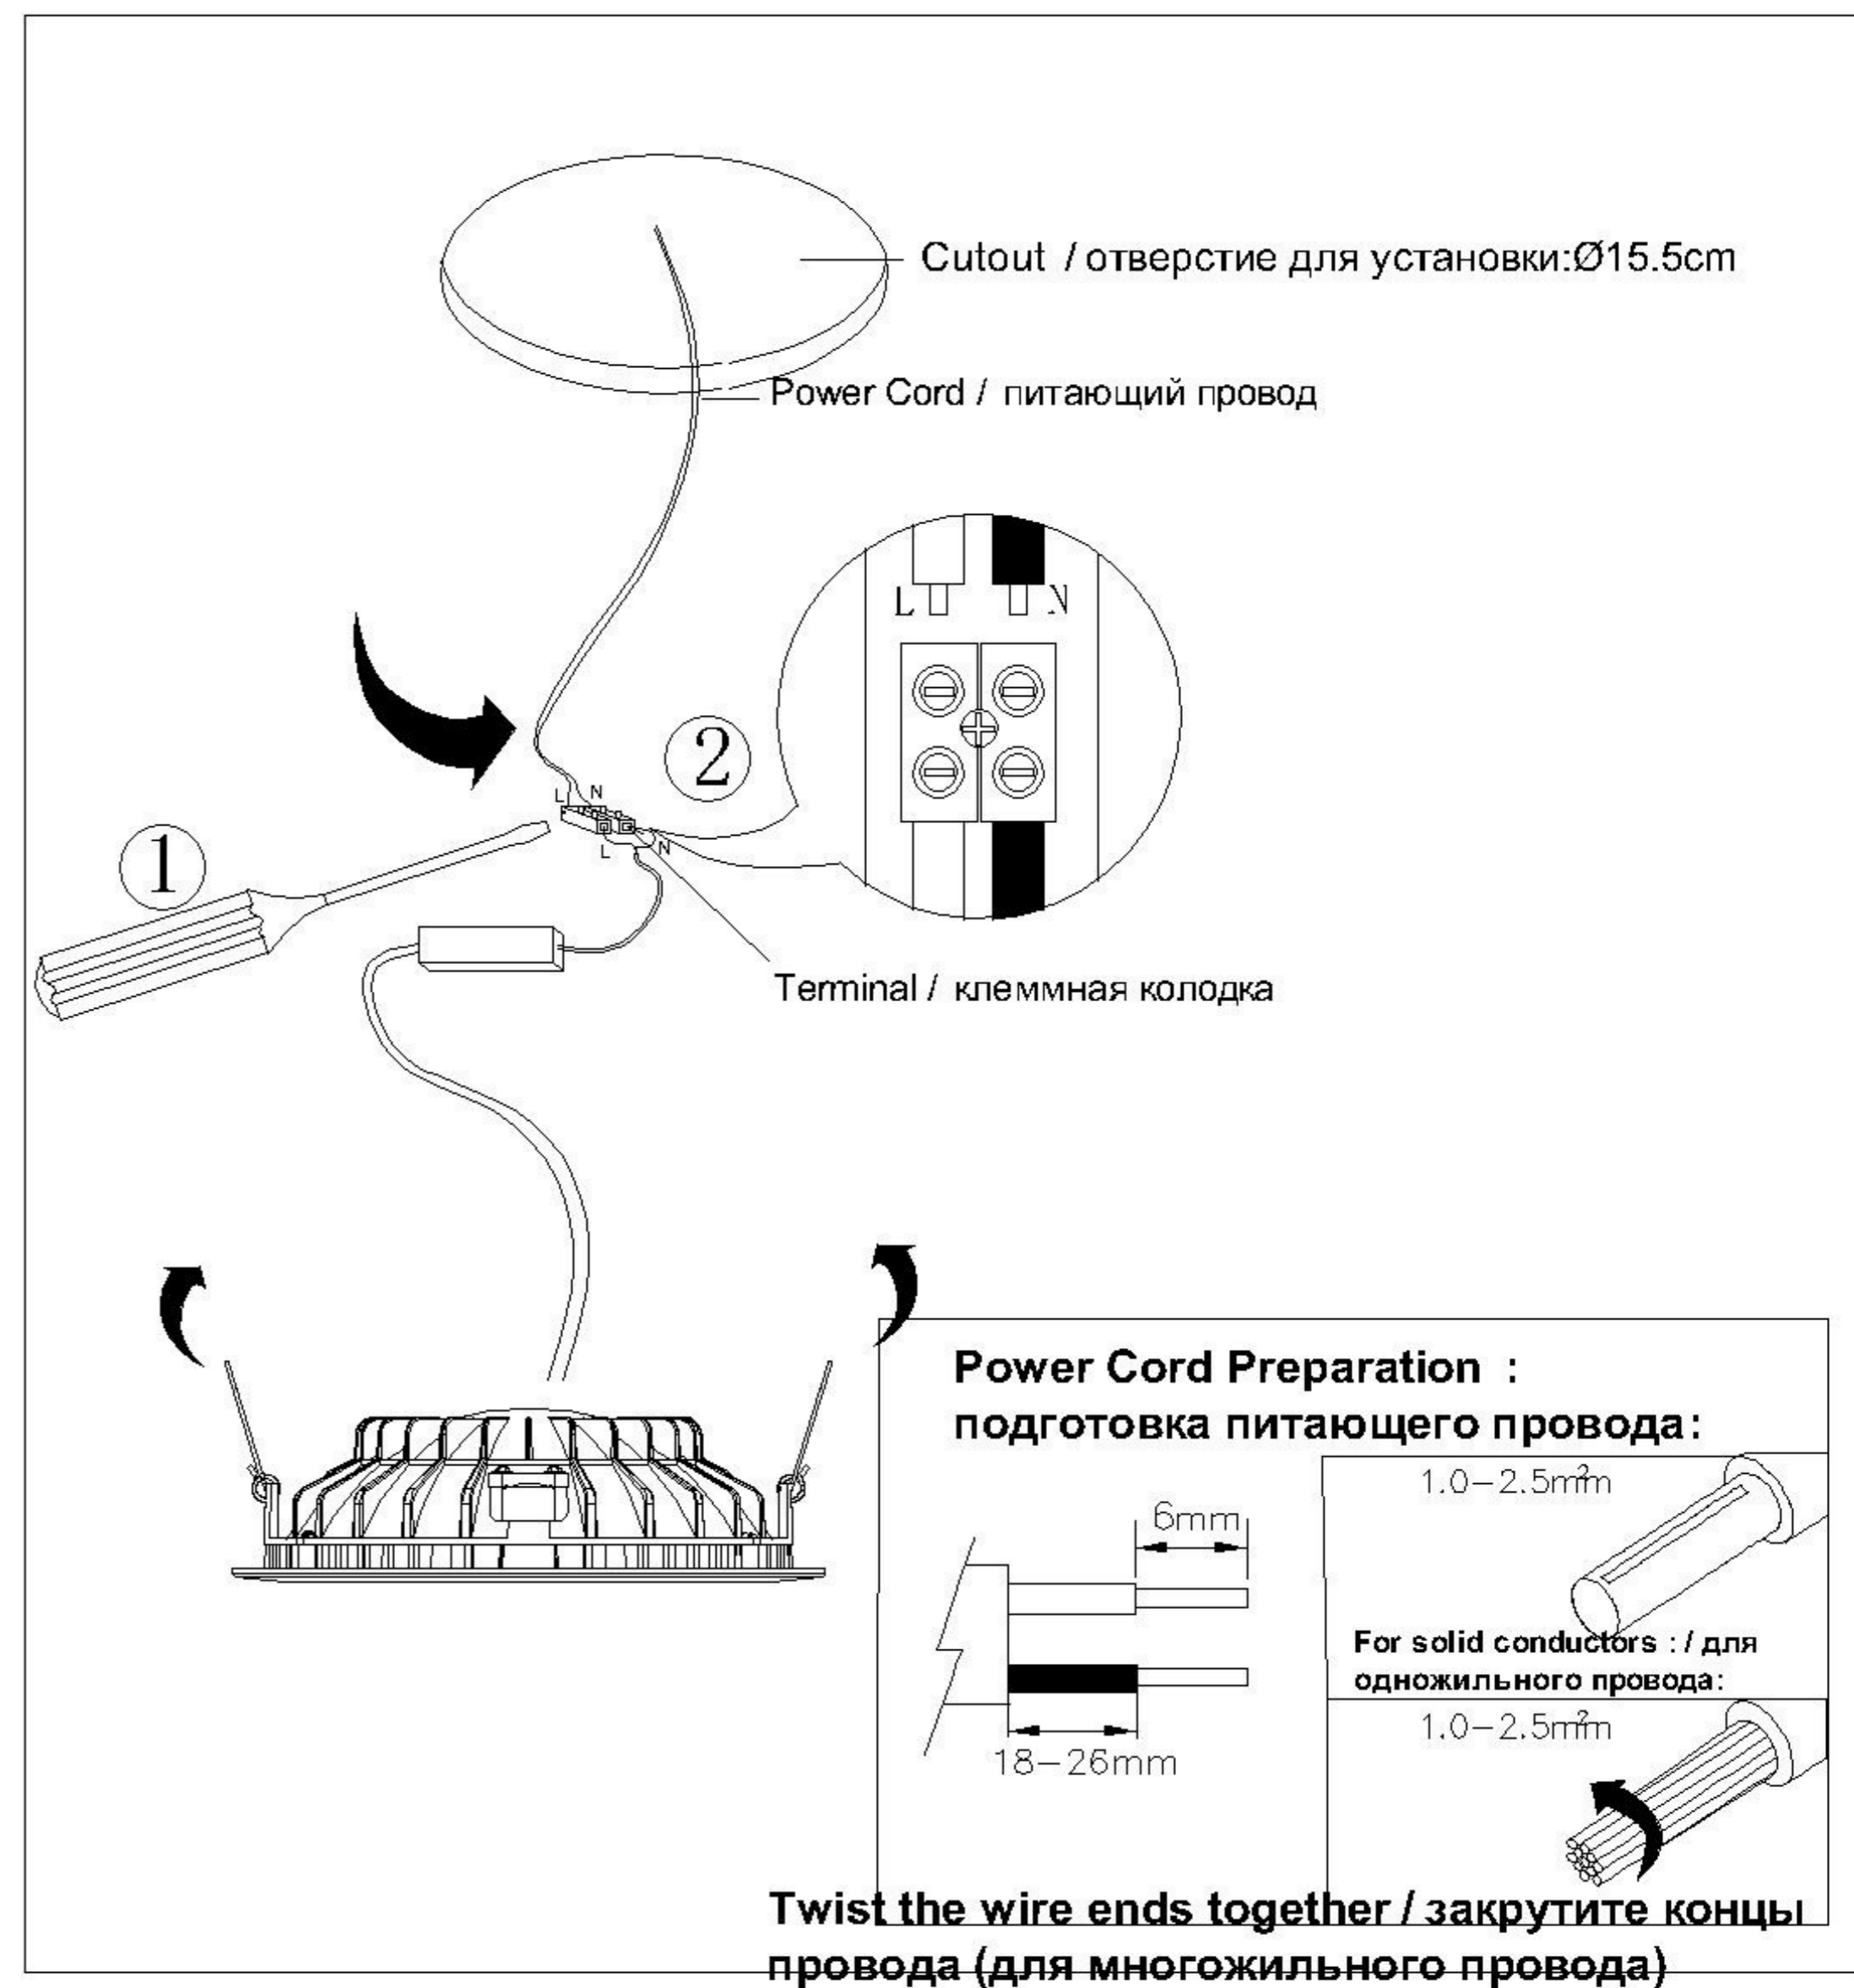

(2) Cable and lamp installation / Установка проводки и светильника

CAUTION SYMBOL ВНИМАНИЕ

- We recommend installation to be done by your local licensed and qualified electricity
  установка изделий должна производиться только лицензированным и квалифицированным электриком .
- The minimum distance from the illuminated object is 0.1m.
  расстояние от источника света до стены минимум 0,1 м.
- Do not touch the illuminated light source so as not to burn.
  не притрагивайтесь к источнику света пока он горячий .
- Please switch off the power source before installation or replacement.
  пожалуйста ,выключайте электричество до замены источника света или при замене изделия
- To be applied on indoor application only.
  изделие предназначено только для внутреннего использования

CLEANING SYMBOL ЧИСТКА

- Disconnect the power source before cleaning.
  Выключайте электричество до начала чистки и не используйте абразивные и /или влажные очищающие материалы

MAINTENANCE SYMBOL Содержание и техническое обслуживание

- Do not disassemble the product by yourself.
  Не разбирайте изделие самостоятельно
- Please contact qualified electricity for services or questions.
  Пожалуйста, по вопросам обслуживания свяжитесь с лицензированным и квалифицированным электриком