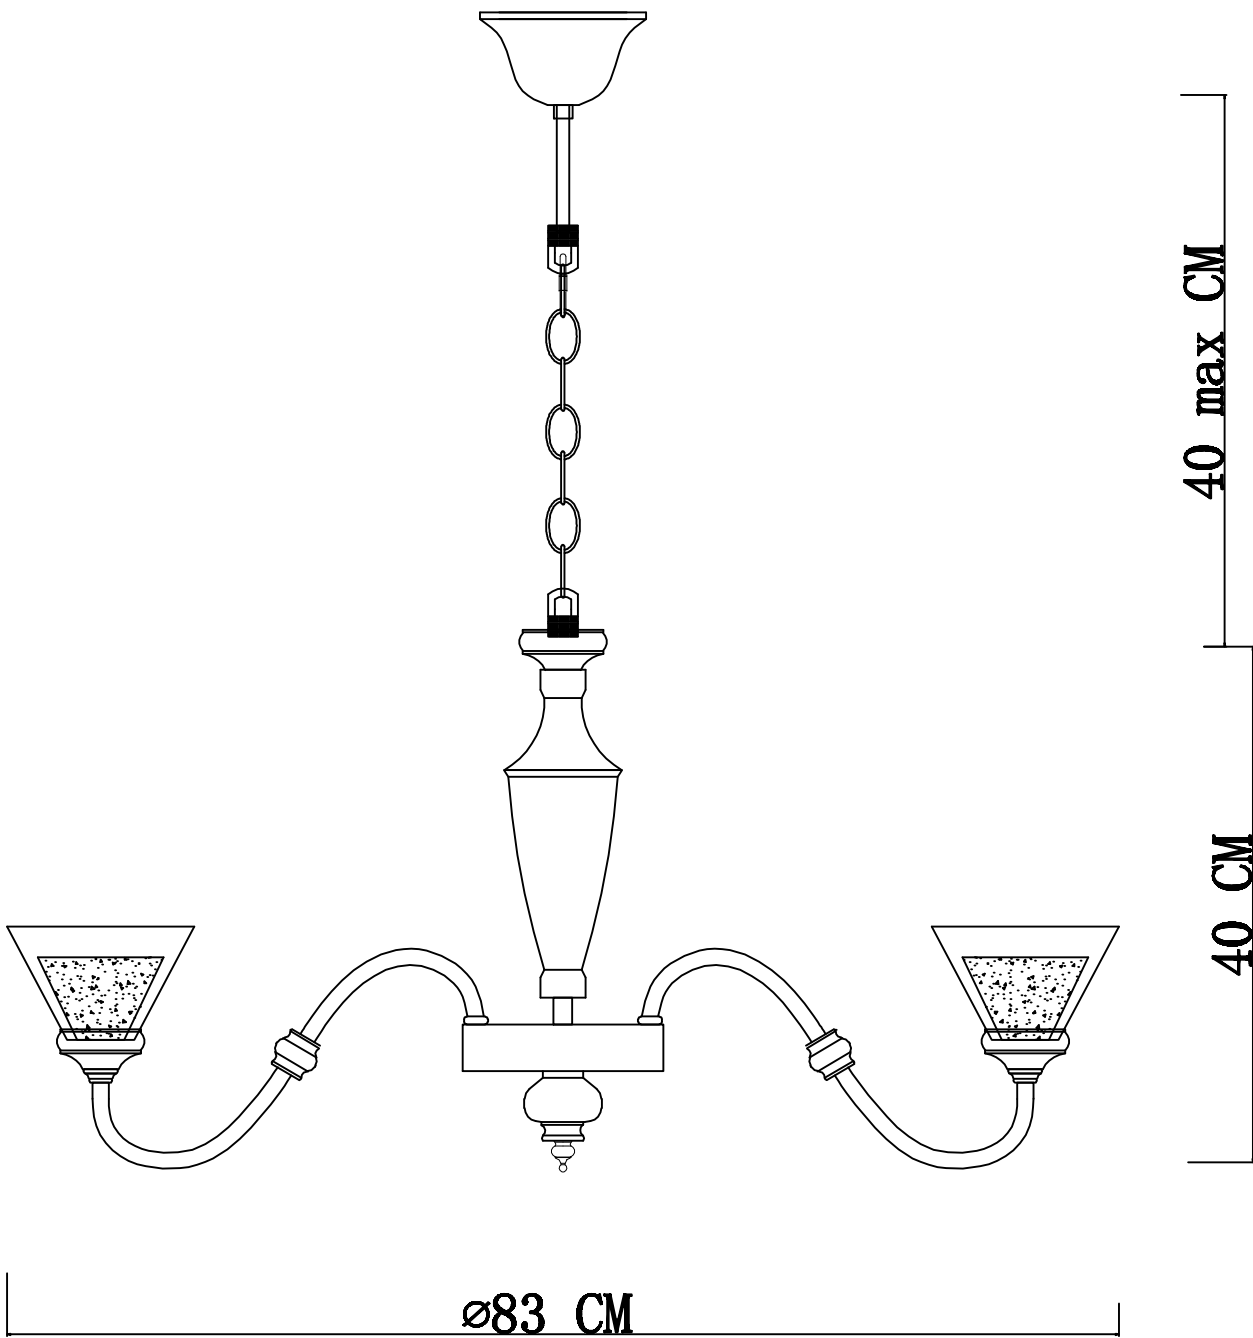

loop+exera bracket  
incl

ø12CM

A5184LM-8AB