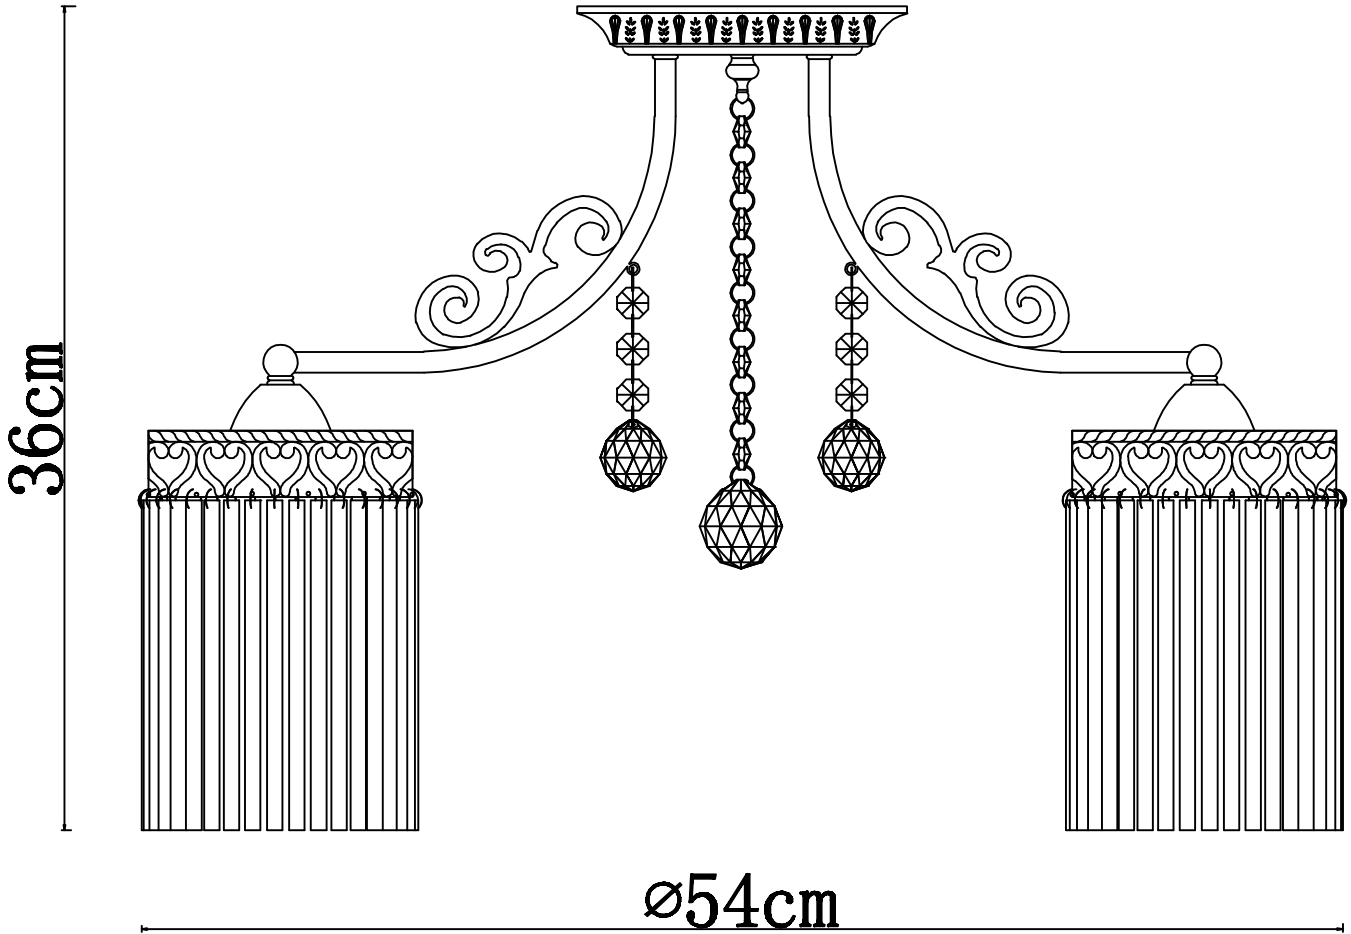

bracket

ø17cm

A1678PL-5WG