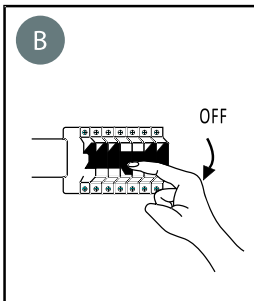

Комплектация / Package Contents:

series item no	adjustable/поворотный	D (mm)	H (mm)	wattage
A6107PL-1	yes/ да	70*118	153	7
A6118PL-1	yes/ да	120*160	183	18
A6312PL-1	yes/ да	140*140*360	235	12
A6330PL-1	yes/ да	102*220	230	30
A6210PL-1	yes/ да	70*158	167	10
A6520PL-1	yes/ да	70*175	187	20
A6520AP-1	yes/ да	70*176	160	20
A5910PL-1	yes/ да	57*100	143	10
A6709PL-1	yes/ да	90*180	150	9
A6709AP-1	yes/ да	90*90	140	9
A6720PL-1	yes/ да	110*210	180	20
A6730PL-1	yes/ да	130*230	220	30