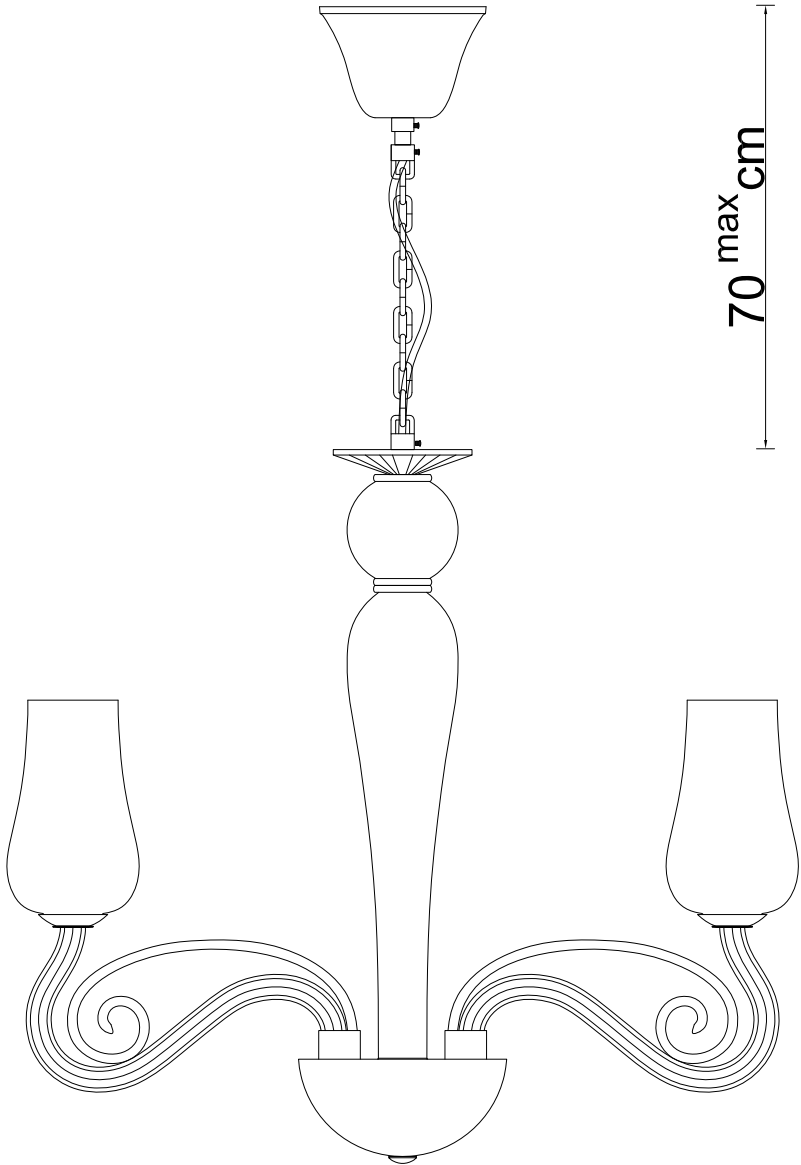

A8110LM-6WH

loop

12cm

70 max cm

54cm

∅60cm