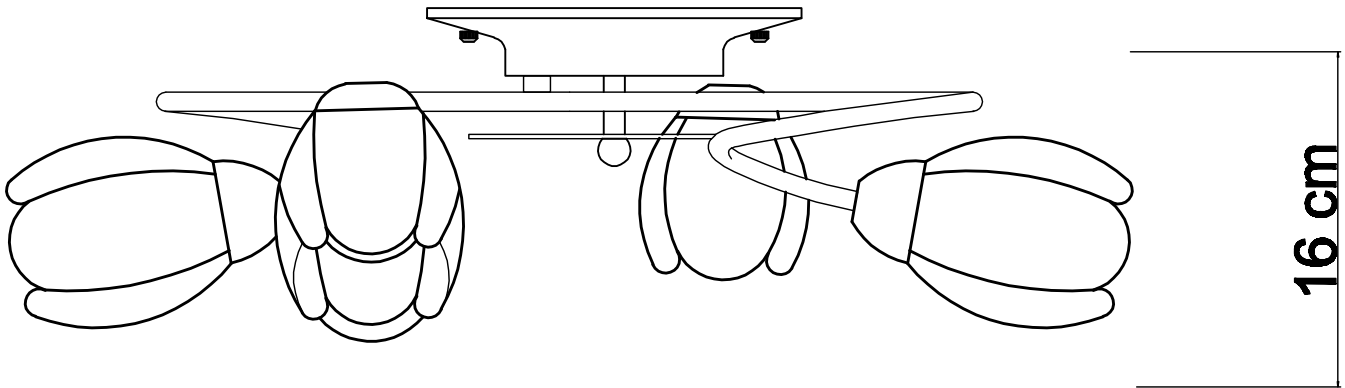

A6061PL-6AB

bracket

16 cm

ø59 cm