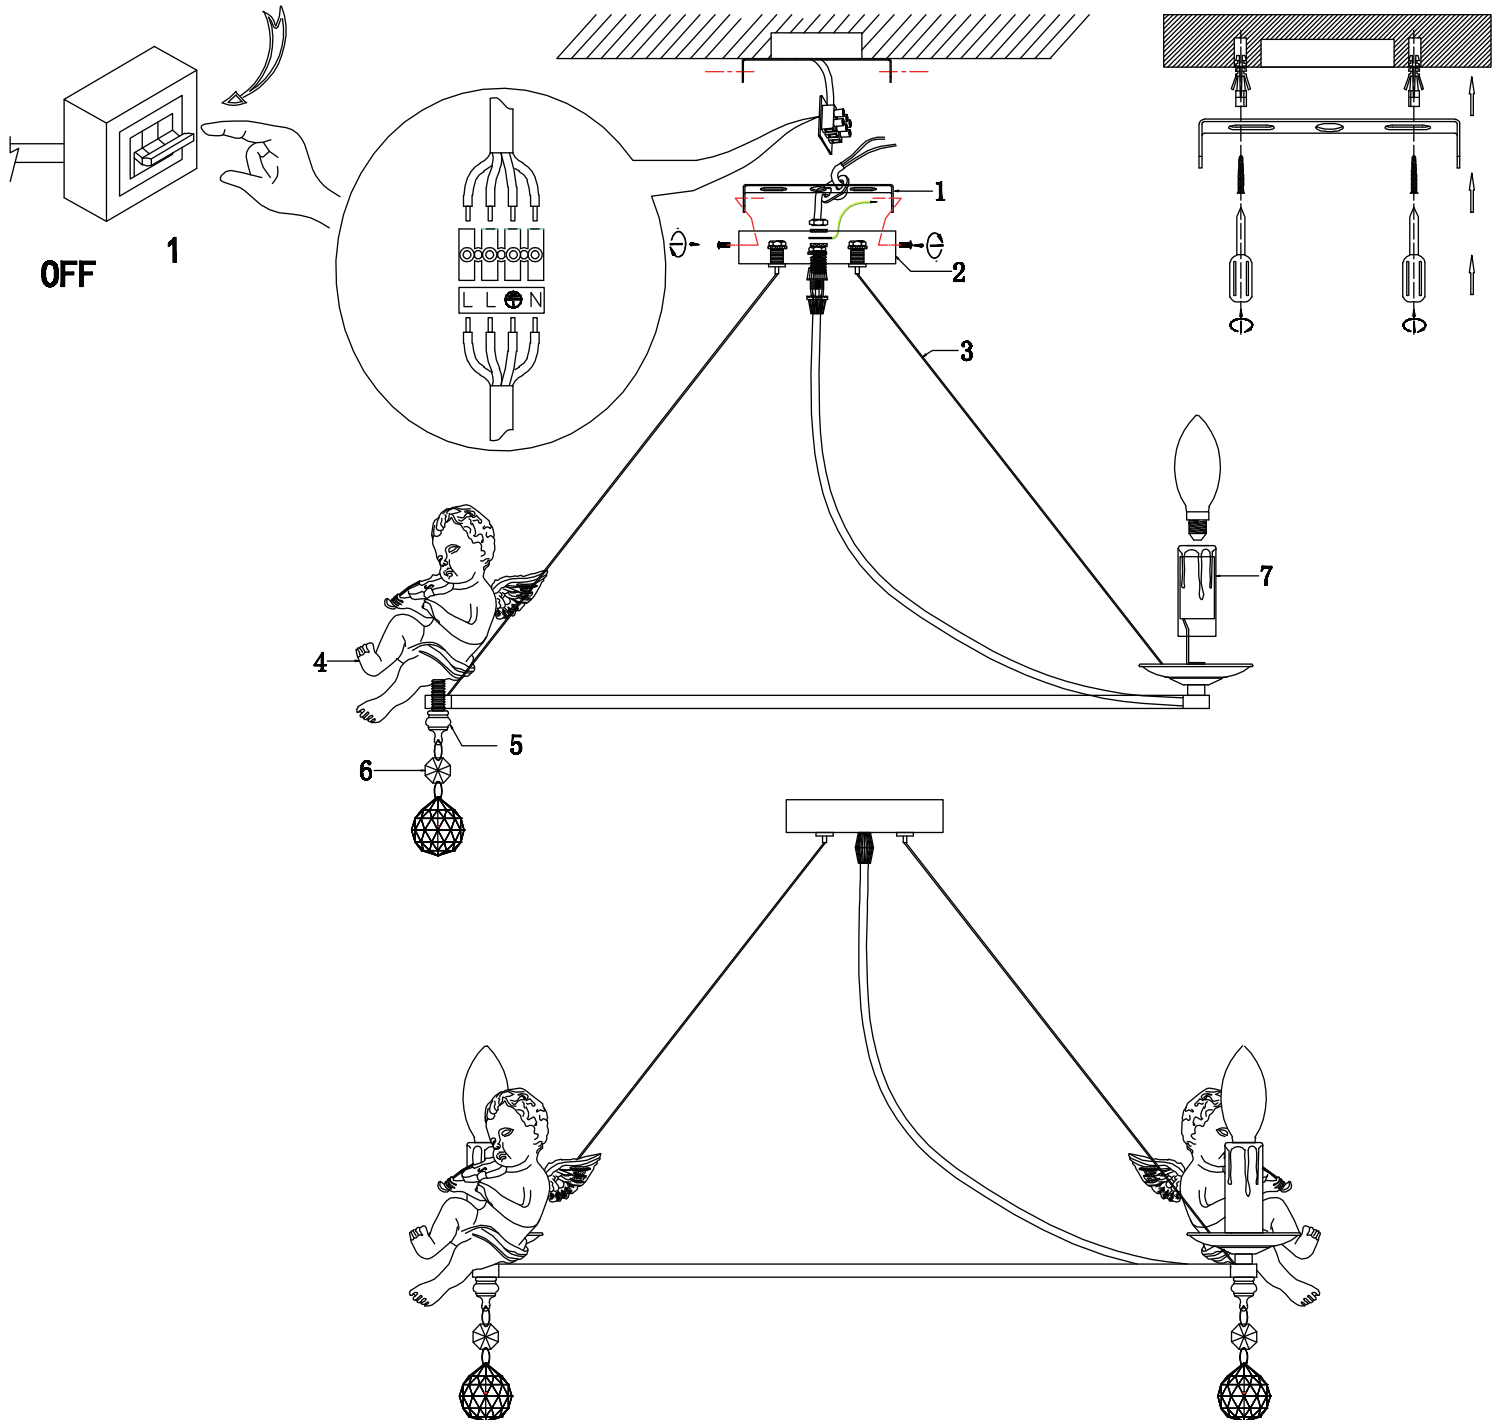

# ИНСТРУКЦИЯ

NO.	Crystal Nr/ номер подвески хрустальной	Q-ty КОЛ-ВО
A	14#*1+40#*1 	6PCS