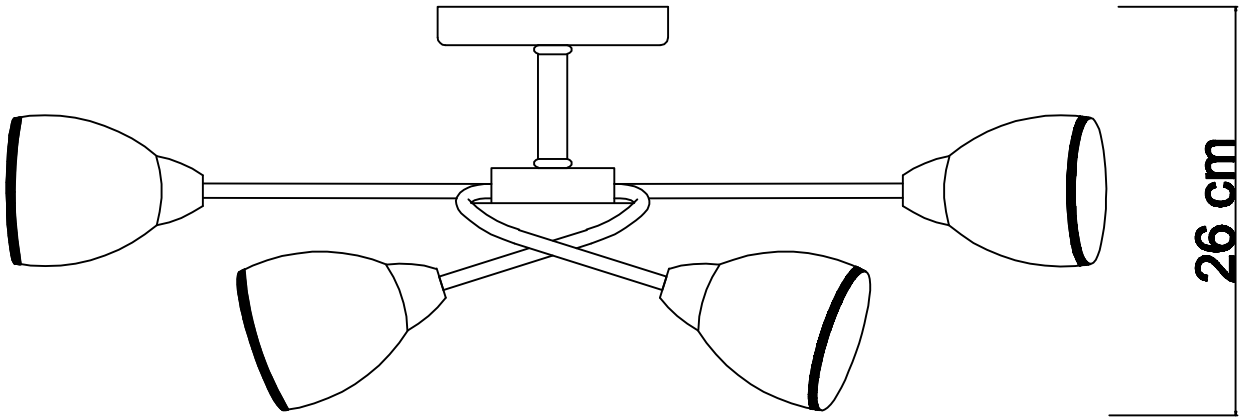

A6059PL-6AB

bracket

26 cm

Ø71.5 cm