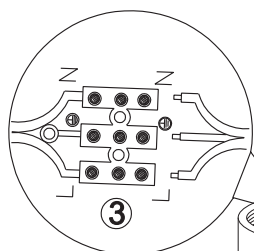

2016FH-085客人

DLL-TM03080系列安装说明书：A4纸印刷

ASSEMBLY INSTRUCTION

ИНСТРУКЦИЯ

A3105PL-1

OFF

ON