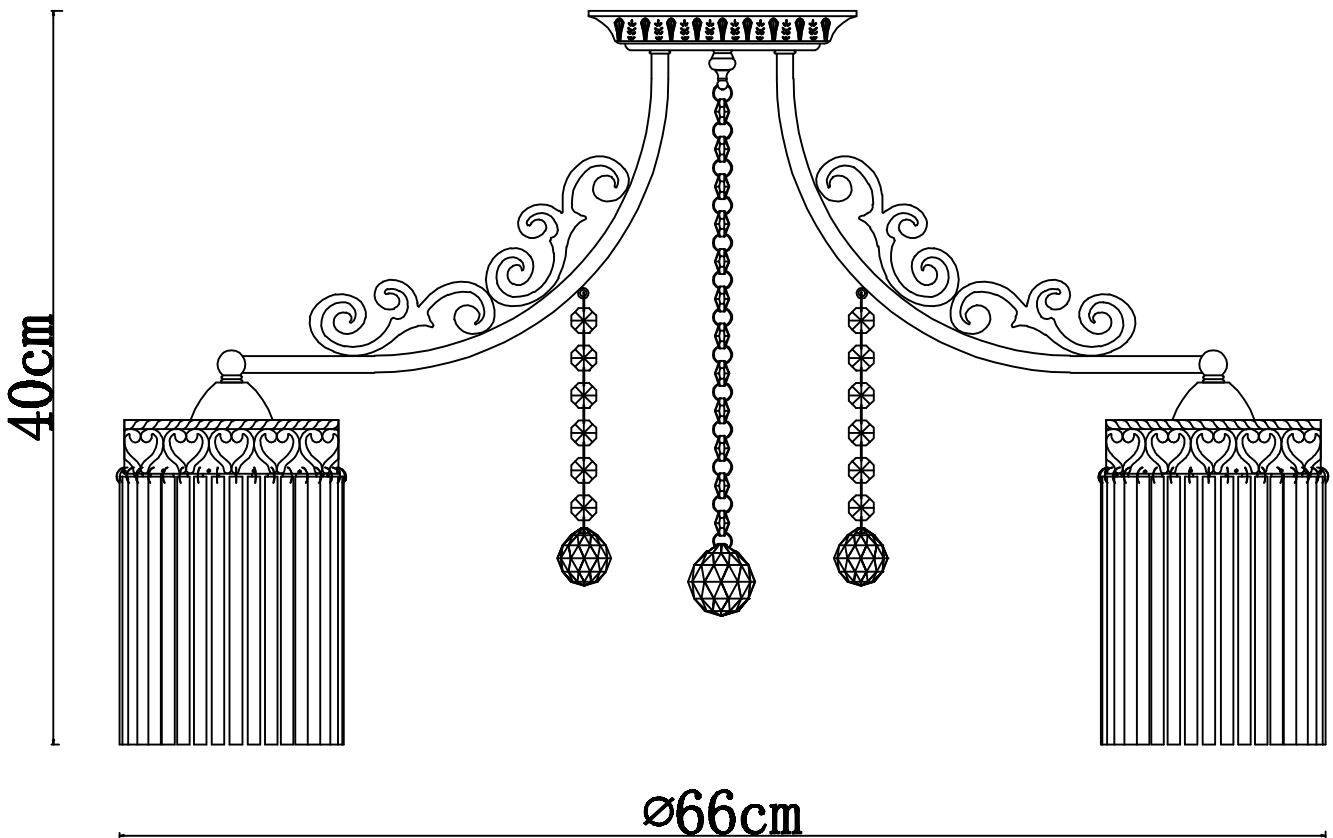

bracket

ø17cm

A1678PL-7WG