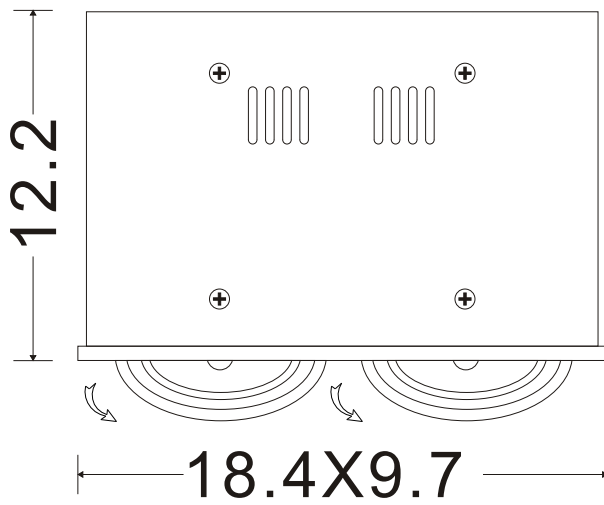

# A5942PL-2WH

[cm]

Adjustable