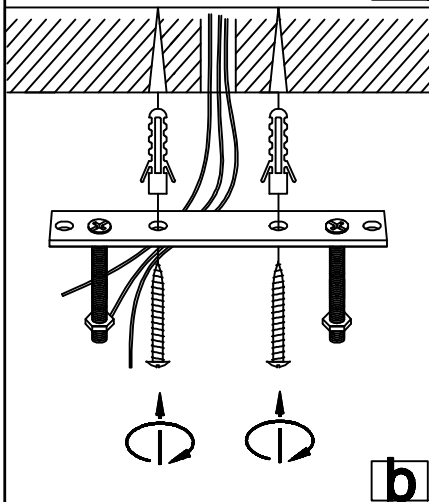

ASSEMBLY INSTRUCTION

ИНСТРУКЦИЯ A2848SP-5GO

a

No.	Specification	Qty
A	E14(220-240V 60W)	5
B	Ø4*29 CM	20
C	Ø4*17 CM	26

b

c

d

e