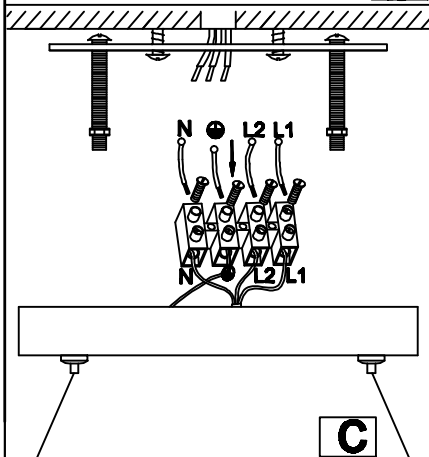

ASSEMBLY INSTRUCTION

ИНСТРУКЦИЯ A2848SP-5GO

a

No.	Specification	Qty
A	E14(220-240V 60W)	5
B	Ø4*29 CM	20
C	Ø4*17 CM	26

b

c

d

e