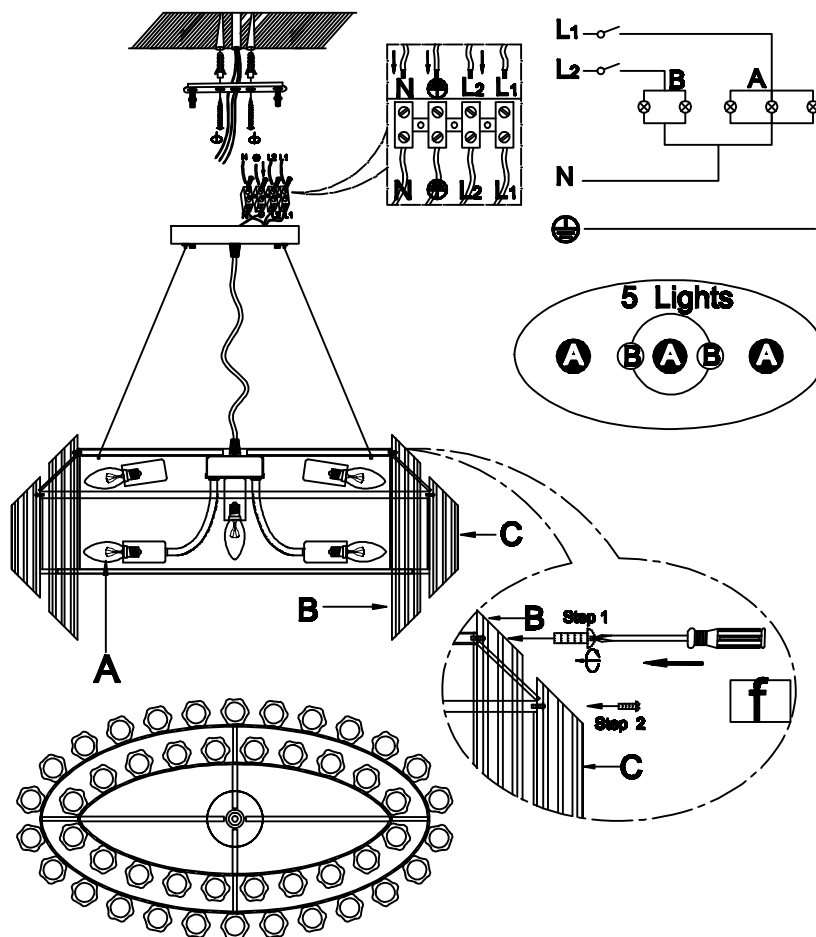

ASSEMBLY INSTRUCTION

ИНСТРУКЦИЯ A2848SP-5GO

a

No.	Specification	Qty
A	E14(220-240V 60W)	5
B	Ø4*29 CM	20
C	Ø4*17 CM	26

b

c

d

e