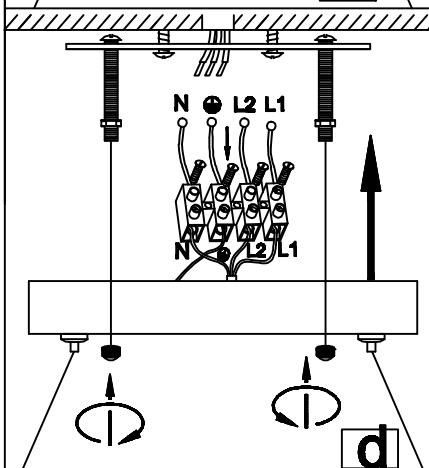

ASSEMBLY INSTRUCTION

ИНСТРУКЦИЯ A2848SP-5GO

a

No.	Specification	Qty
A	E14(220-240V 60W)	5
B	Ø4*29 CM	20
C	Ø4*17 CM	26

b

c

d

e