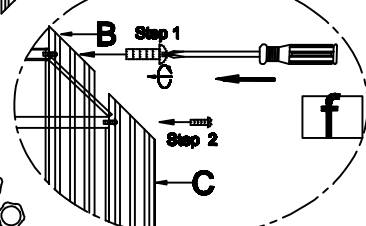

ASSEMBLY INSTRUCTION

ИНСТРУКЦИЯ A2848SP-5GO

a

No.	Specification	Qty
A	E14(220-240V 60W)	5
B	Ø4*29 CM	20
C	Ø4*17 CM	26

b

c

d

e