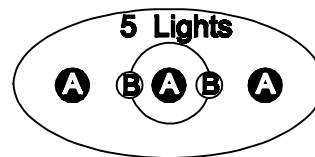

ASSEMBLY INSTRUCTION

ИНСТРУКЦИЯ A2848SP-5GO

a

No.	Specification	Qty
A	E14(220-240V 60W)	5
B	Ø4*29 CM	20
C	Ø4*17 CM	26

b

c

d

e