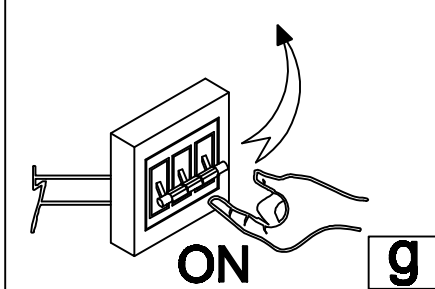

ASSEMBLY INSTRUCTION

ИНСТРУКЦИЯ A2848SP-5GO

a

No.	Specification	Qty
A	E14(220-240V 60W)	5
B	Ø4*29 CM	20
C	Ø4*17 CM	26

b

c

d

e