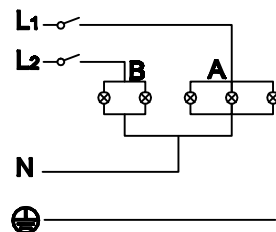

ASSEMBLY INSTRUCTION

ИНСТРУКЦИЯ A2848SP-5GO

a

No.	Specification	Qty
A	E14(220-240V 60W)	5
B	Ø4*29 CM	20
C	Ø4*17 CM	26

b

c

d

e