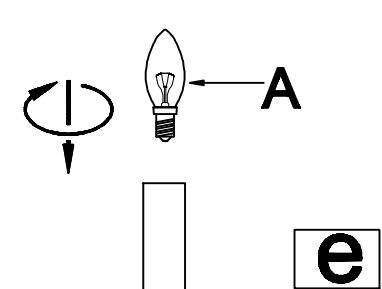

ASSEMBLY INSTRUCTION

ИНСТРУКЦИЯ A2848SP-5GO

a

No.	Specification	Qty
A	E14(220-240V 60W)	5
B	Ø4*29 CM	20
C	Ø4*17 CM	26

b

c

d

e