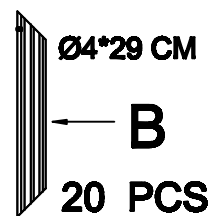

ASSEMBLY INSTRUCTION

ИНСТРУКЦИЯ A2848SP-5GO

a

No.	Specification	Qty
A	E14(220-240V 60W)	5
B	Ø4*29 CM	20
C	Ø4*17 CM	26

b

c

d

e