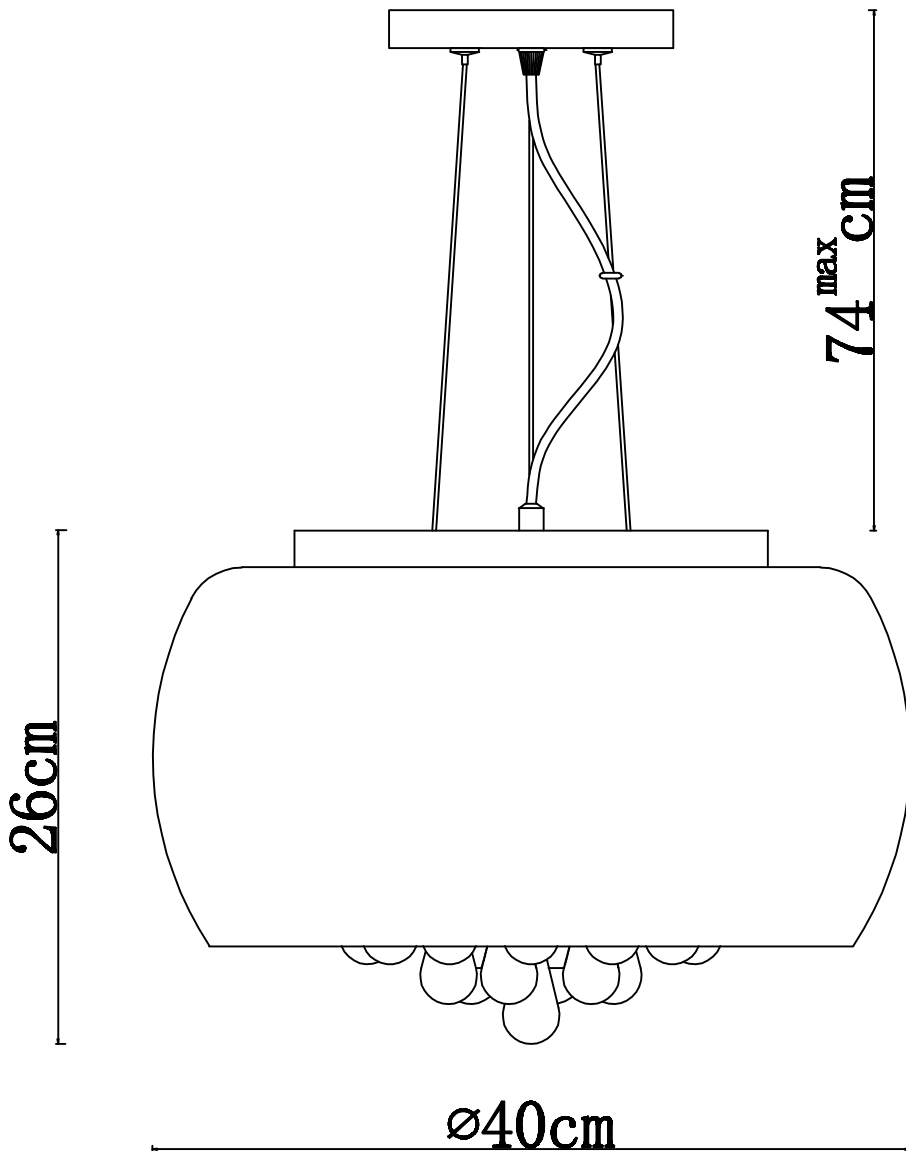

bracket

ø15cm

A7054SP-8CC