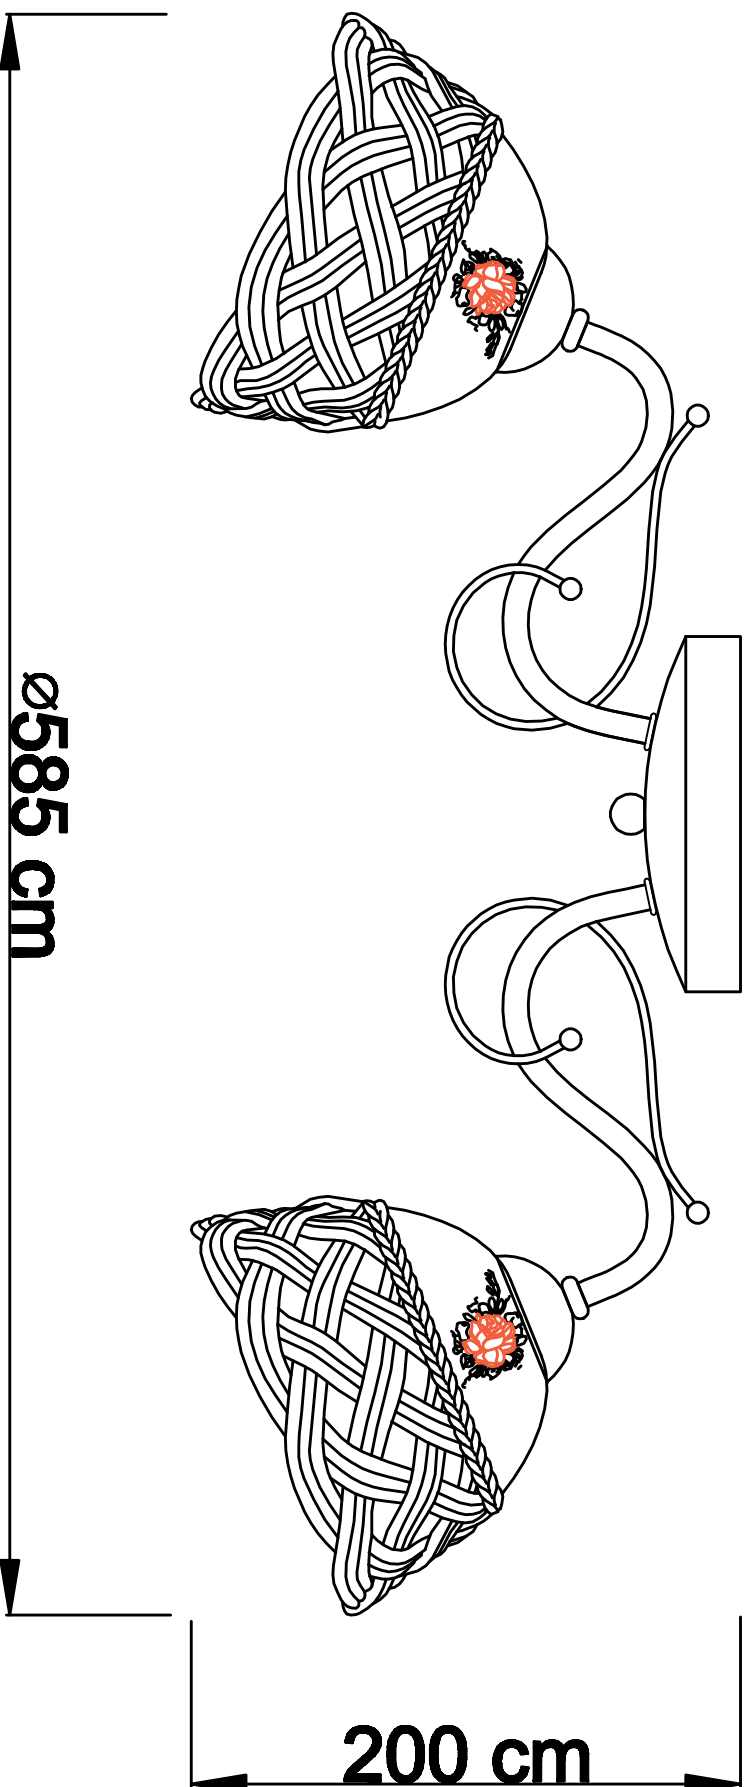

A6616PL-5WG

bracket

200 cm

∅585 cm