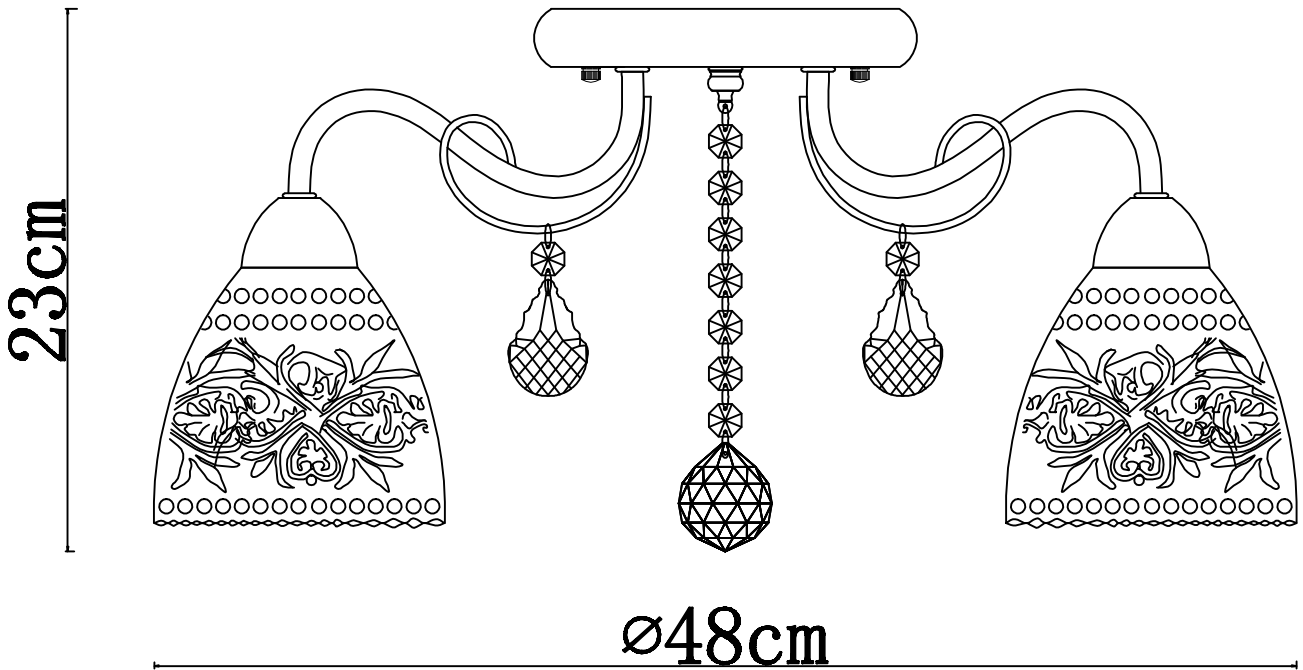

bracket

Ø15cm

Ø48cm

A1658PL-5AB