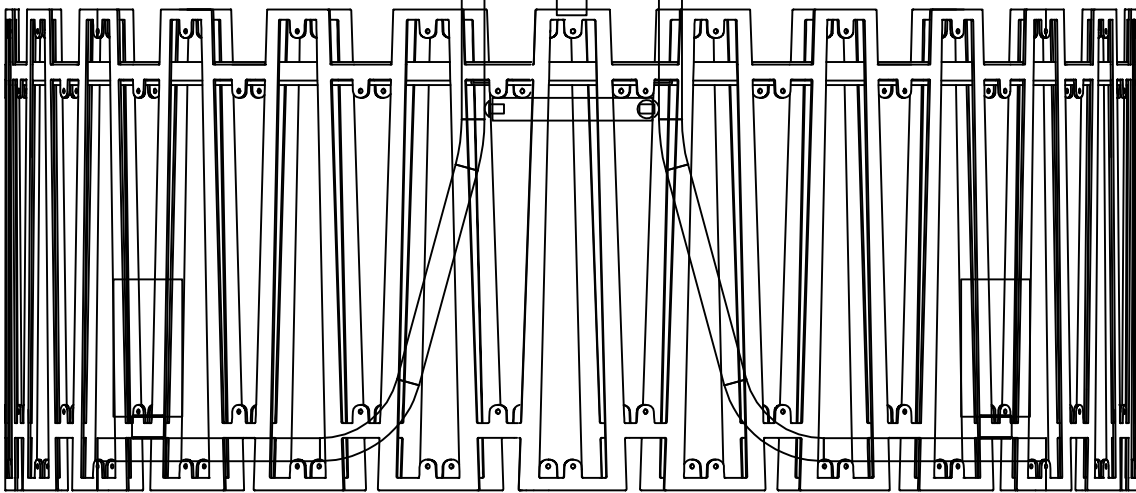

A1028PL-8BK

bracket

15CM

40CM

Ø66CM