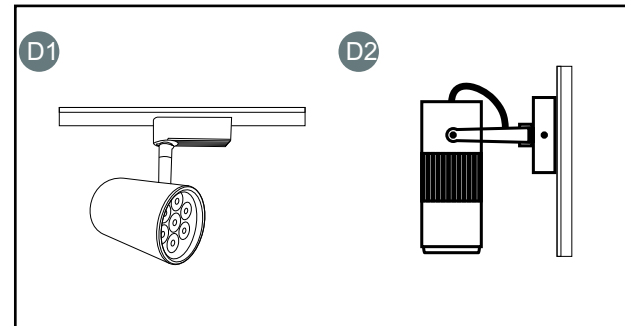

## Комплектация / Package Contents:

series item no	adjustable/поворотный	D (mm)	H (mm)	wattage
A6107PL-1	yes/ да	70*118	153	7
A6118PL-1	yes/ да	120*160	183	18
A6312PL-1	yes/ да	140*140*360	235	12
A6330PL-1	yes/ да	102*220	230	30
A6210PL-1	yes/ да	70*158	167	10
A6520PL-1	yes/ да	70*175	187	20
A6520AP-1	yes/ да	70*176	160	20
A5910PL-1	yes/ да	57*100	143	10
A6709PL-1	yes/ да	90*180	150	9
A6709AP-1	yes/ да	90*90	140	9
A6720PL-1	yes/ да	110*210	180	20
A6730PL-1	yes/ да	130*230	220	30