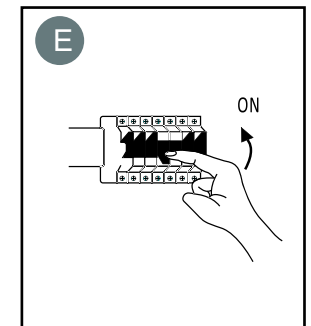

## Комплектация / Package Contents:

series item no	adjustable/поворотный	D (mm)	H (mm)	wattage
A6107PL-1	yes/ да	70*118	153	7
A6118PL-1	yes/ да	120*160	183	18
A6312PL-1	yes/ да	140*140*360	235	12
A6330PL-1	yes/ да	102*220	230	30
A6210PL-1	yes/ да	70*158	167	10
A6520PL-1	yes/ да	70*175	187	20
A6520AP-1	yes/ да	70*176	160	20
A5910PL-1	yes/ да	57*100	143	10
A6709PL-1	yes/ да	90*180	150	9
A6709AP-1	yes/ да	90*90	140	9
A6720PL-1	yes/ да	110*210	180	20
A6730PL-1	yes/ да	130*230	220	30