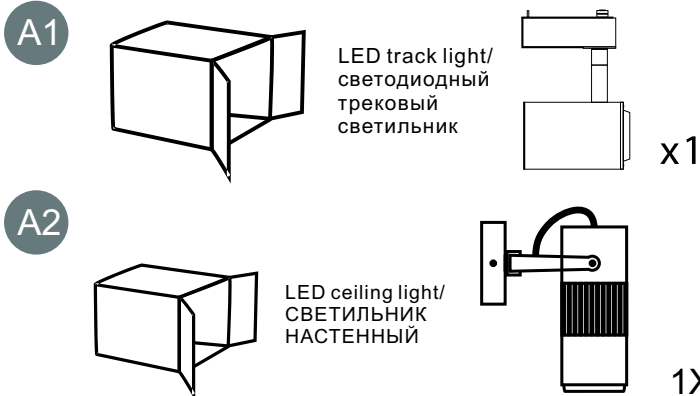

## Модели / Models:

A6107PL-1WH	A6107PL-1BK	A6210PL-1WH	A6210PL-1BK
A6118PL-1WH	A6118PL-1BK	A6520PL-1WH	A6520PL-1BK
A6312PL-1WH	A6312PL-1BK	A6520AP-1WH	A6520AP-1BK
A6330PL-1WH	A6330PL-1BK	A5910PL-1WH	A5910PL-1BK
A6709PL-1WH	A6709PL-1BK	A6709AP-1WH	A6709AP-1BK
A6720PL-1WH	A6720PL-1BK	A6730PL-1WH	A6730PL-1BK

## Комплектация / Package Contents:

series item no	adjustable/поворотный	D (mm)	H (mm)	wattage
A6107PL-1	yes/ да	70*118	153	7
A6118PL-1	yes/ да	120*160	183	18
A6312PL-1	yes/ да	140*140*360	235	12
A6330PL-1	yes/ да	102*220	230	30
A6210PL-1	yes/ да	70*158	167	10
A6520PL-1	yes/ да	70*175	187	20
A6520AP-1	yes/ да	70*176	160	20
A5910PL-1	yes/ да	57*100	143	10
A6709PL-1	yes/ да	90*180	150	9
A6709AP-1	yes/ да	90*90	140	9
A6720PL-1	yes/ да	110*210	180	20
A6730PL-1	yes/ да	130*230	220	30